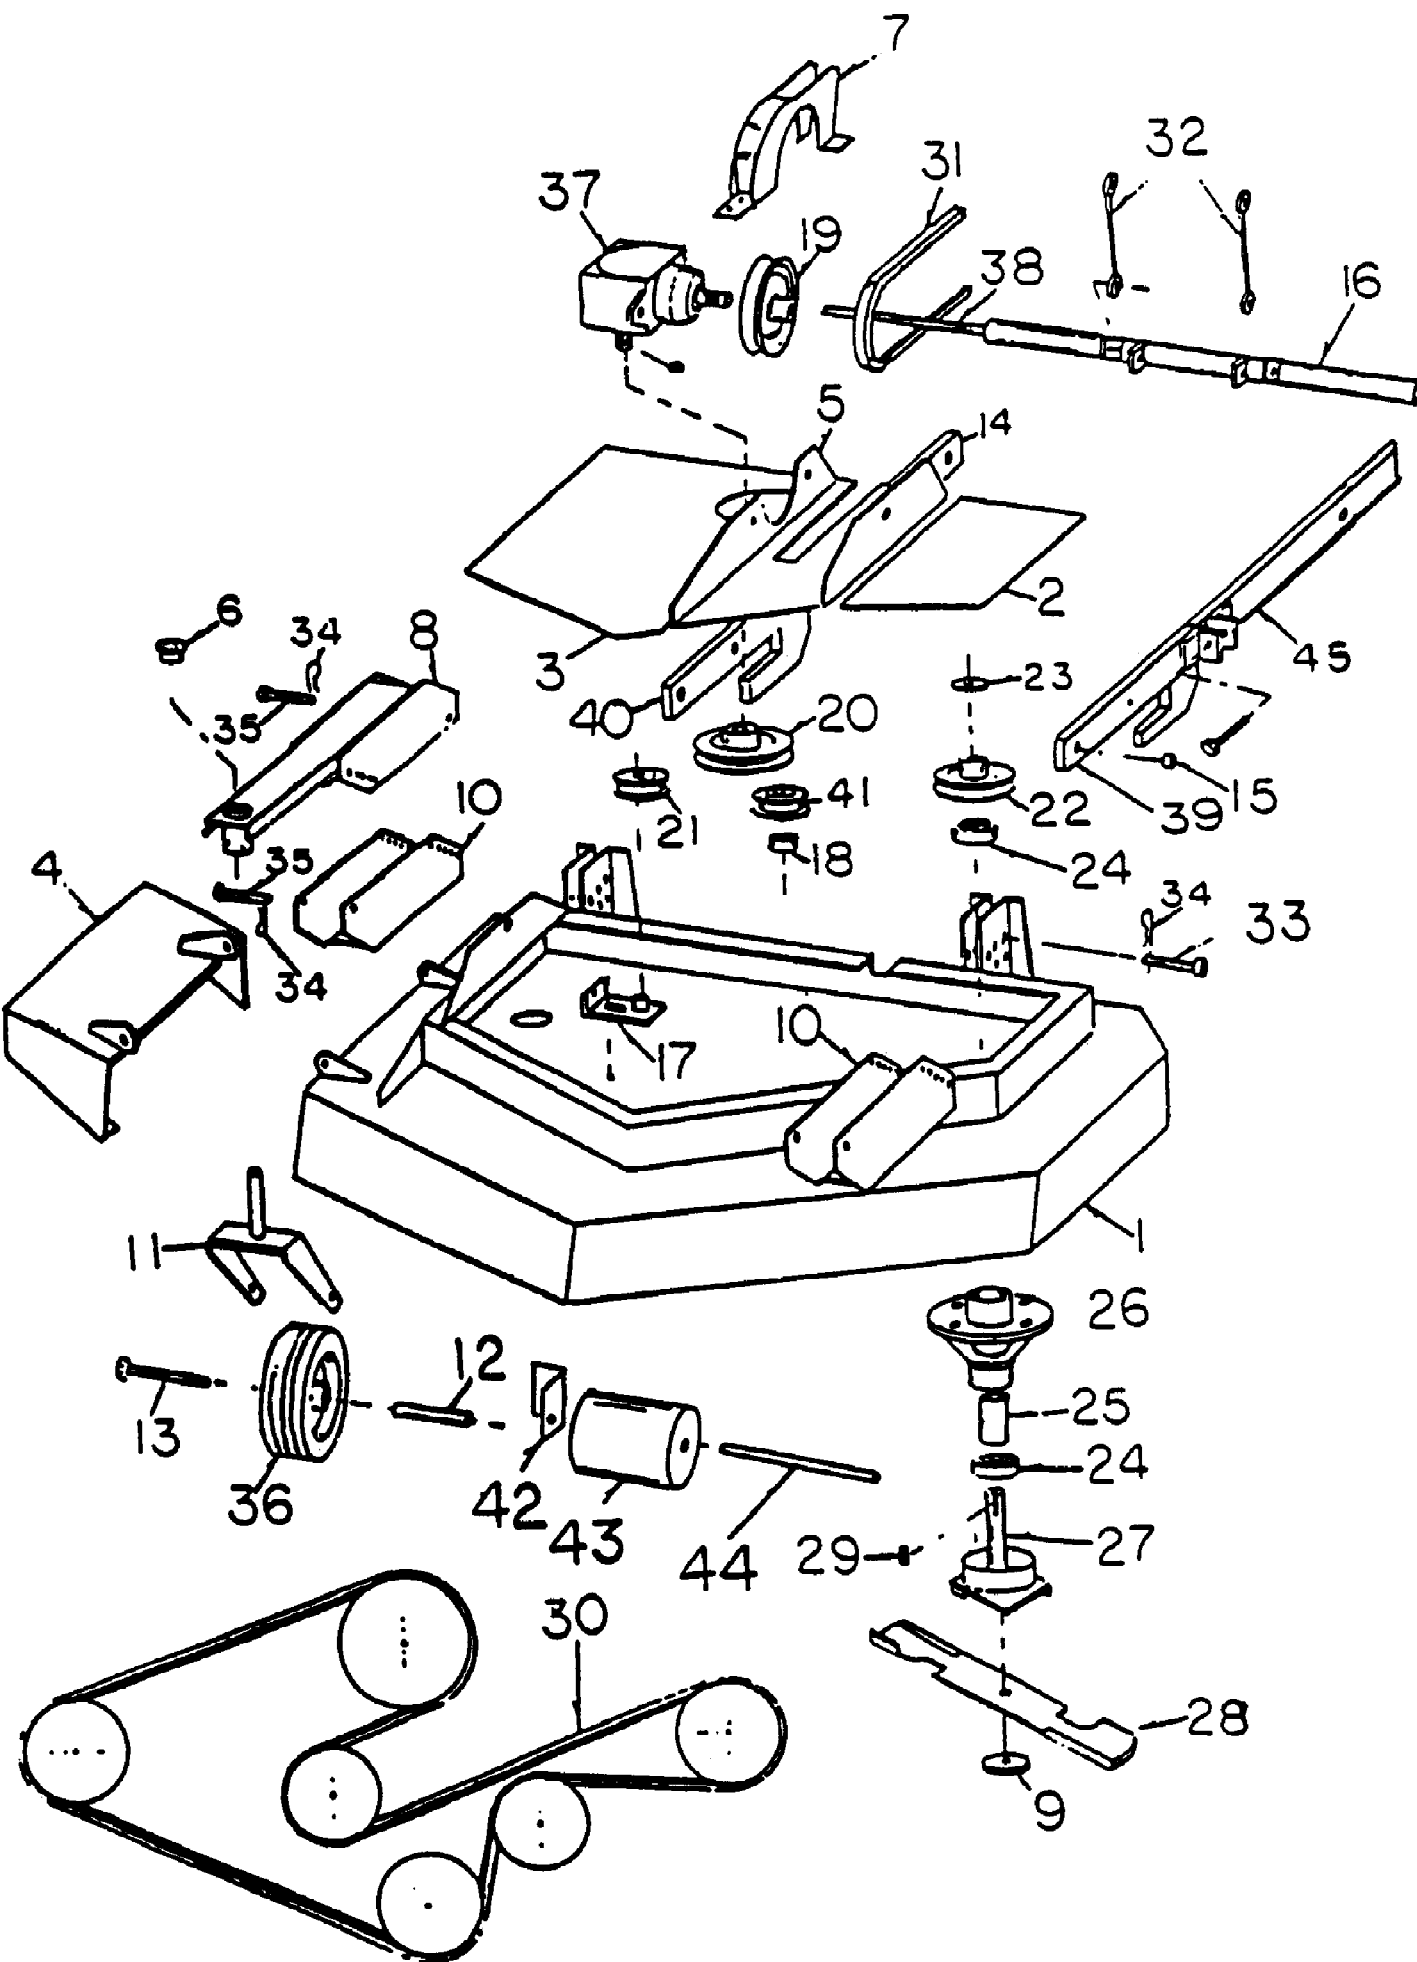

137-002-190 FR-12 (1988)
42" Mower Deck (0042-T)

137-002-190 FR-12 (1988)
42" Mower Deck (0042-T)

Page 2 of 32

Ref #	Part Number	Qty	S/P/F	Description
1	WD-310-0000	1		Mower Deck
2	WD-300-0001	1		Cover (Small)
3	WD-310-0001	3		Cover (Large)
4	WD-320-0001	3		Foot Guard
5	WD-310-0001	1		Gear Box Mount
6	WD-900-3507	4		Gage Wheel Bushing
7	WD-311-0002	1		Belt Guard
8	WD-300-0007	2		Gage Wheel Mount
9	WD-900-5534	3	S	Spring Washer
10	WD-300-0009	2	S	Bracket, Gage Wheel Mount
11	WD-300-0010	2		Fork, Gage Wheel
12	WD-300-0011	2		Axle, Gage Wheel
13		2		Gage Wheel Bolt
14	WD-301-0024	1		Deck Lift Arm Back Adjustable
15	WD-300-0013	2	S	Bushing, Deck Lift Arm
16	WD-300-0014	1		Crossbar
17	WD-300-0029	1		Belt Tightener
	WD-300-0016	1	S	Spacer, Idler
19	WD-900-2525	1	S	Pulley, Gear Box (In-Put)
20	WD-900-2515	1		Pulley, Gear Box (Out-Put)
21	WD-900-2518	2	S	Pulley, Idler
22	WD-900-2507	2	S	Pulley, Spindle
	WD-300-0017	3	S	Washer Spindle
24	WD-900-3506	6	S	Bearing, Spindle
25	WD-300-0027	3	S	Spacer, Spindle
26	WD-300-0025	3	S	Housing, Spindle
27	WD-300-0026	2	S	Shaft, Spindle
28	WD-900-5530	3	S	Blade
29	WD-300-0021	4	S	Key Spindle
30	WD-300-0030	1		Belt Tightener
31	WD-900-3004	1	S	Belt, Drive
32	WD-900-5518	2	S	Cable Deck
33	WD-900-5519	2		Pins, Deck
34	WD-900-5520	6		Hair Pin
35	WD-900-5521	4		Pins, Gage Wheel
36	WD-900-4007	2	S	Gage Wheel
37	WD-900-5535	1	S	Gear Box
38	WD-300-0022	1		Cross Bar
39	WD-300-0023	1		L.H.1 Deck Lift Arm Front Adjustable
40	WD-300-0023	1		RH.1 Deck Lift Arm Front Adjustable
41	WD-900-2516	1	S	Pulley, Double A
42	WD-900-2517	1		Pulley, Left Side Spindle
43	WD-900-3006	1	S	Belt, Deck Long
44	WD-900-3007	1	S	Belt, Deck Short
45	WD-310-0002	1		Small Cover
46	WD-320-0010	1		Foot Guard Mount
47	WD-310-0004	1		Deck Mount
48	WD-300-0033	1		Shaft, Spindle Long
49	WD-300-0037	1		Rollar Bracket
50	WD-900-5559	1		Rubber Rollar
51	WD-300-0038	1		Shaft, Rollar
52	WD-301-0024	1		L.H.1 Deck Lift Arm Back Adjustable
53	WD-310-0006	1		Mount Angle