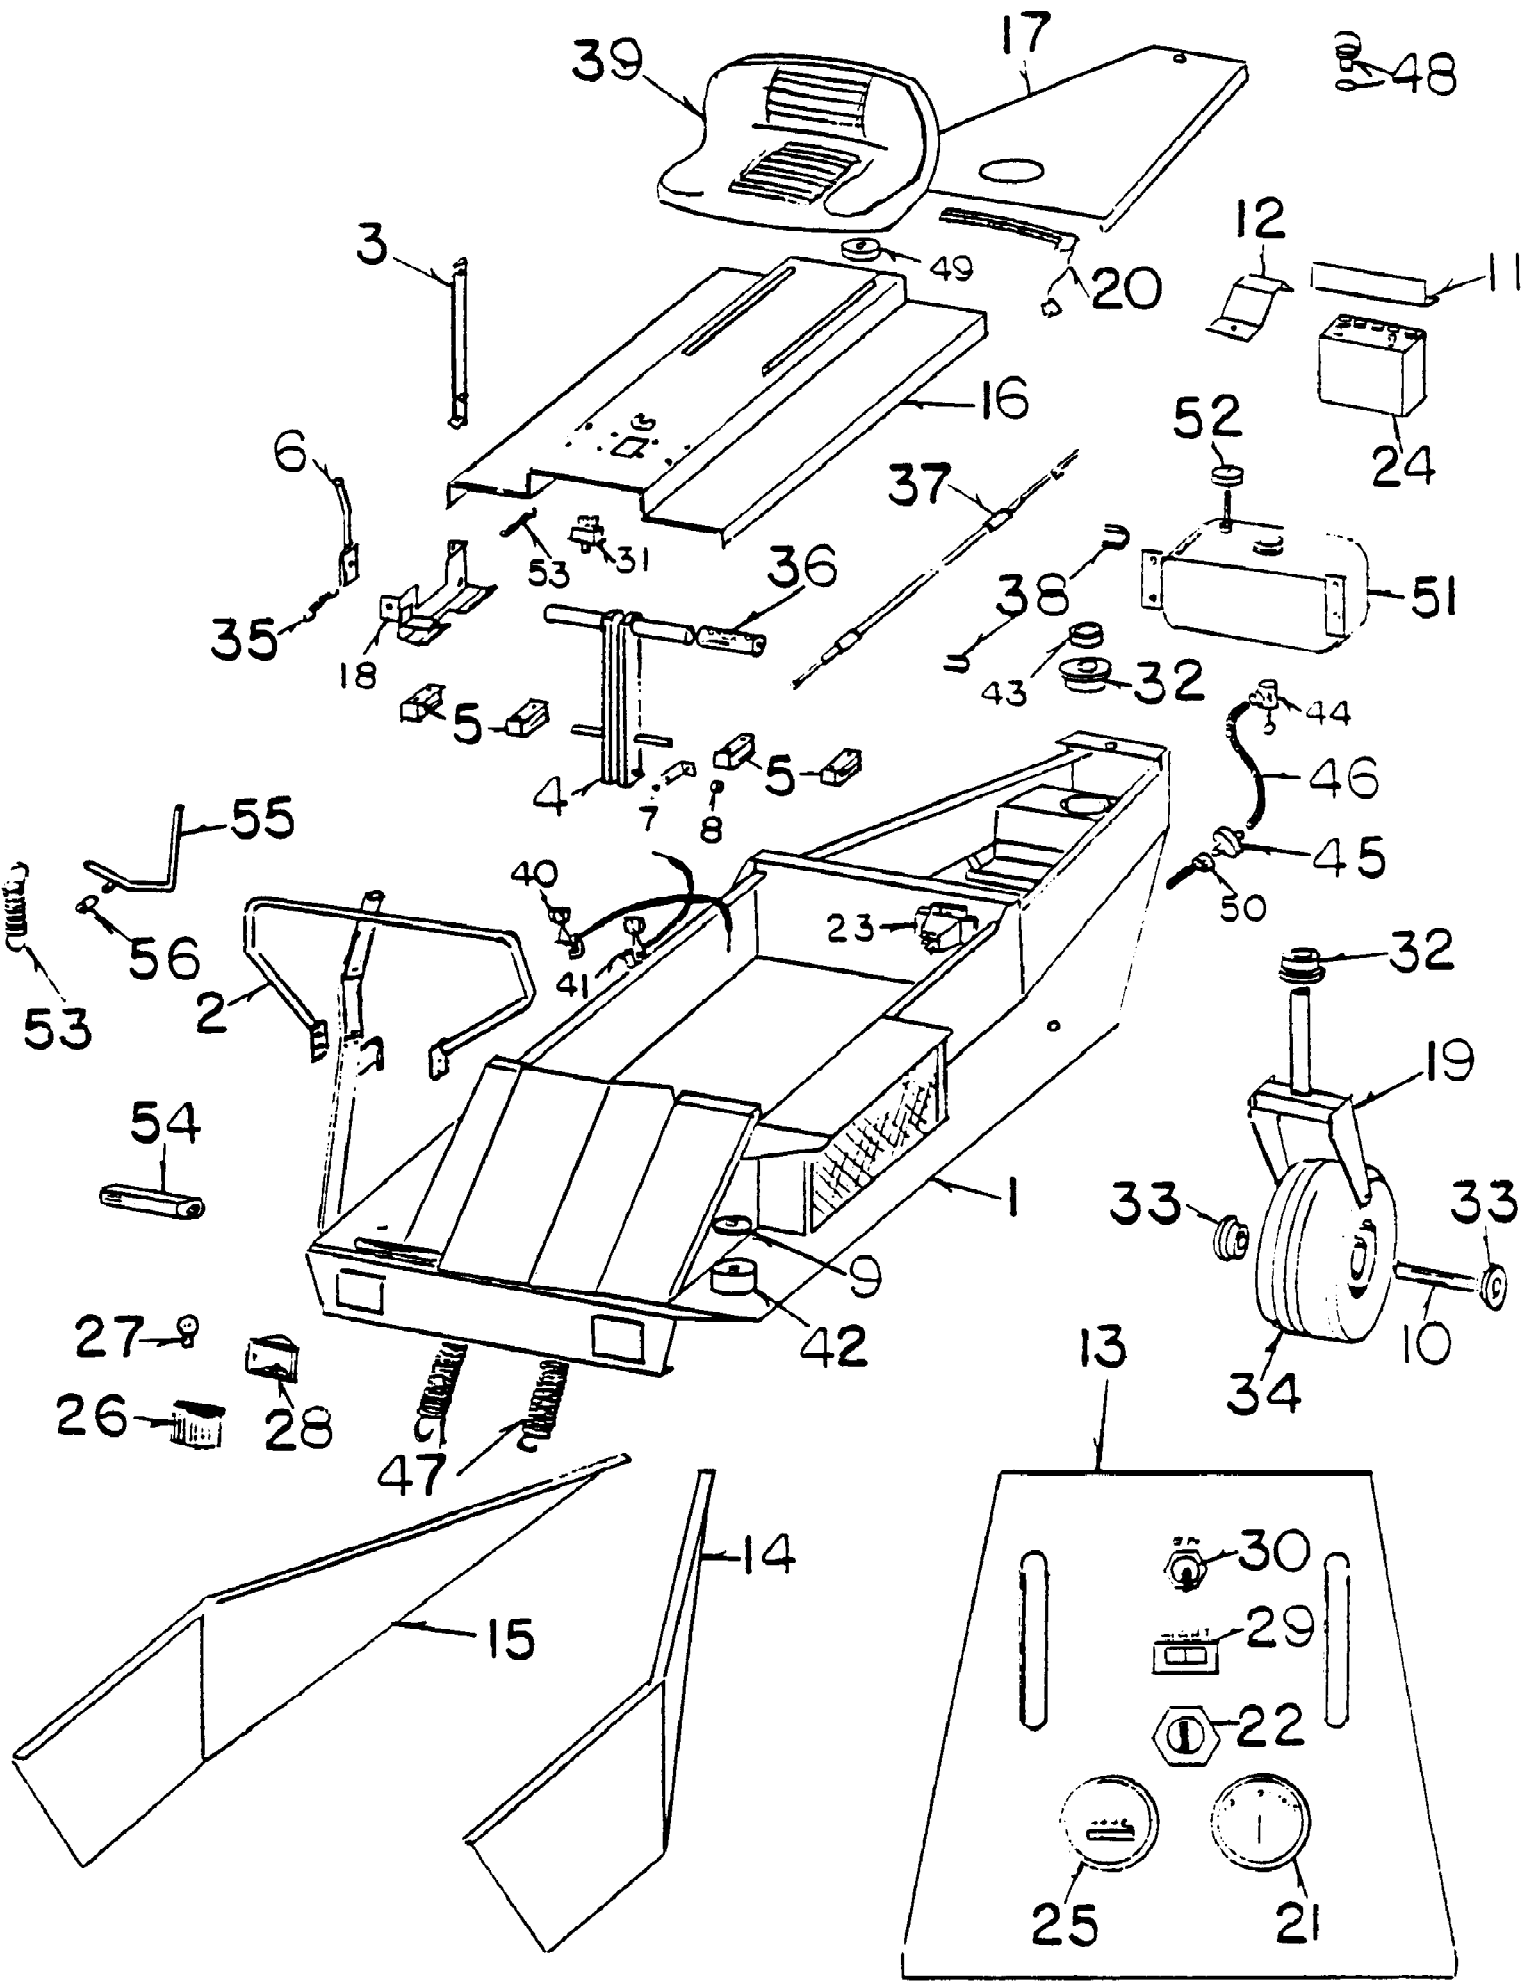

137-002-190 FR-12 (1988)
Body Assembly

Page 18 of 32

Ref #	Part Number	Qty	S/P/F	Description
1	WD-201-0000	1		Body
2	WD-200-0007	1		Guard Rail
3	WD-200-0008	1		Lid Prop
4	WD-200-0009	1		Steering Lever
5	WD-200-0010	4		Bearing Blcok, Steering Lever
6	WD-200-0012	1		Latch, Lever Lock
7	WD-200-0013	4	S	Steering Cable End
8	WD-200-0014	4	S	Bushing, Steering Cable End
9	WD-200-0015	4		Body Mount Washer
10	WD-200-0017	1	S	Axle, Tail Wheel (FR11 & FR18)
	WD-230-0017	1		Axle Tail Wheel (FR18C)
11	WD-200-0018	1		Hold Down
12	WD-200-0021	1		Battery Post Protector
13	WD-201-0006	1	S	Dash Board
14	WD-201-0007	1		Fender L.H.
15	WD-201-0008	1		Fender R.H.
16	WD-201-0004	1		Lid
17	WD-201-0009	1		Back Cover
18	WD-201-0010	1		Lever Lock
19	WD-200-0016	1		Tail Wheel Fork (FR11)
	WD-210-0001	1		Tail Wheel Fork (FR18)
	WD-230-0001	1	S	Tail Wheel Fork (FR18C)
20	WD-900-2001	1		Seat Switch
21	WD-900-2002	1		Amp. Meter
22	WD-900-2003	1	S	Starter Switch
23	WD-900-2005	1		Solenoid
24	WD-900-2004	1		Battery
25	WD-900-2023	1	S	Hour Meter
26	WD-900-2024	2	S	Lens
27	WD-900-2025	2	S	Bulb
28	WD-900-2026	2		Lamp
29	WD-900-2027	1	S	Light Switch
30	WD-900-2028	1	S	Clutch Switch
31	WD-900-2029	1	S	Safty Switch
32	WD-900-3503	2	S	Bearing, Tail Wheel Housing
33	WD-900-3505	2	S	Bearing, Tail Wheel
34	WD-900-4004	1		Tail Wheel Assembly (FR11)
	WD-900-4014	1		Tail Wheel Assembly (FR18)
	WD-900-4017	1	S	Tail Wheel Assembly (FR18C)
35	WD-900-5501	1		Spring, Lev er Lock
36	WD-900-5500	3	S	Handle Grip
37	WD-900-5502	2	S	Steering Cable
38	WD-900-5503	4	S	Clamp
39	WD-900-5506	1		Seat
40	WD-900-5507	1	S	Throttle Cable
41	WD-900-5508	1		Choke Cable
42	WD-900-5509	8		Rubber Body Mount
43	WD-900-5510	1		Set Collar
44	WD-900-5513	1		Valve, Fuel Tank
45	WD-900-5514	1	S	Fuel Filter
46	WD-900-5516	1		Fuel Hose
47	WD-900-5516	1		ea. FR11 2 ea. FR18 * FR18C Deck Spring
48	WD-900-5522