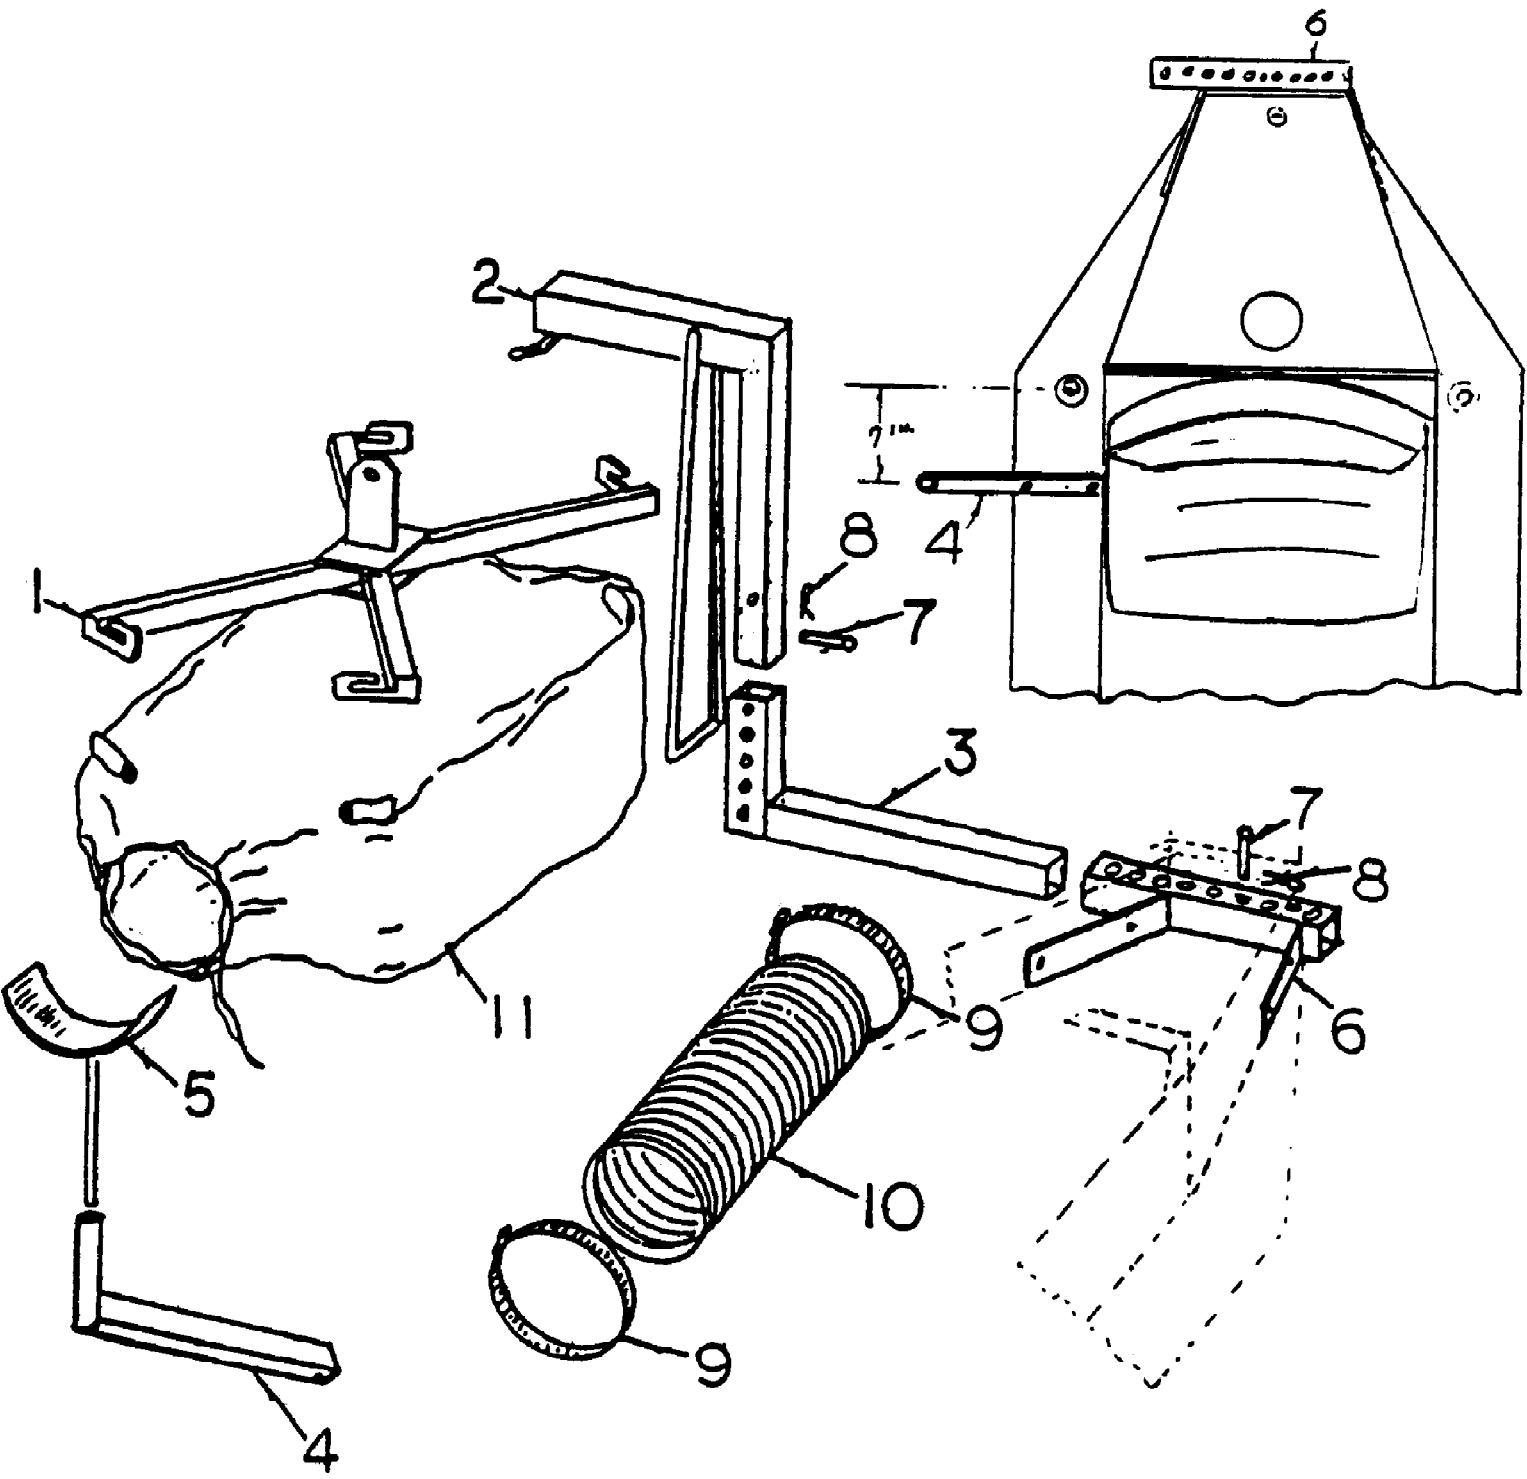

137-002-190 FR-12 (1988)
Body Assembly

Page 19 of 32

Ref #	Part Number	Qty	S/P/F	Description
49	WD-900-5523	4		Spacer, Seat
50	WD-900-5525	4	S	Clamp, Fuel Hose
51	WD-900-5533	1		Fuel Tank
52	WD-900-5561	1	S	Cap Fuel Tank
53	WD-900-5562	2		Spring
54	WD-900-5563	1	S	Pad, Brake
55	WD-201-0001	1		Brake Lock
56	WD-201-0002	1		Tub, Brake Lock

137-002-190 FR-12 (1988)
Electric Lift

Page 21 of 32

Ref #	Part Number	Qty	S/P/F	Description
1	WD-900-2031	3		Actuator
2	WD-450-0000	1		Actuator Mount
3	WD-450-0002	1		Dock Lift Adaptor
4	WD-450-0001	3		Cable Mount (Nose)
5	WD-450-0001	1		Cable Mount (Side)
6	WD-900-5589	2		Cable pulley
7	WD-900-5503	2	S	U-Bolt (cable)
8	WD-900-5593	2		Cable Clamp
9	WD-900-5592	1		U-Bolt (Actuator)
10	WD-900-5599	2		Cable Thimble
11	WD-900-6026	1		3/4-20 Nuts
12	WD-900-6028	1		3/4 Lock Washers
13	WD-900-6039	1		1/4-20 x 3/4
14	WD-900-6031	2		1/4-20 x 1
15	WD-900-6056	4		5/16-18 x 1
16	WD-900-6061	2		5/16-18 x 2
17	WD-900-6050	6		5/16-18 Nut
18	WD-900-6051	6		5/16 Lock Washers
19	WD-900-6136	1		1/2-13 x 4
20	WD-900-6126	1		1/2-13 Lock Nut