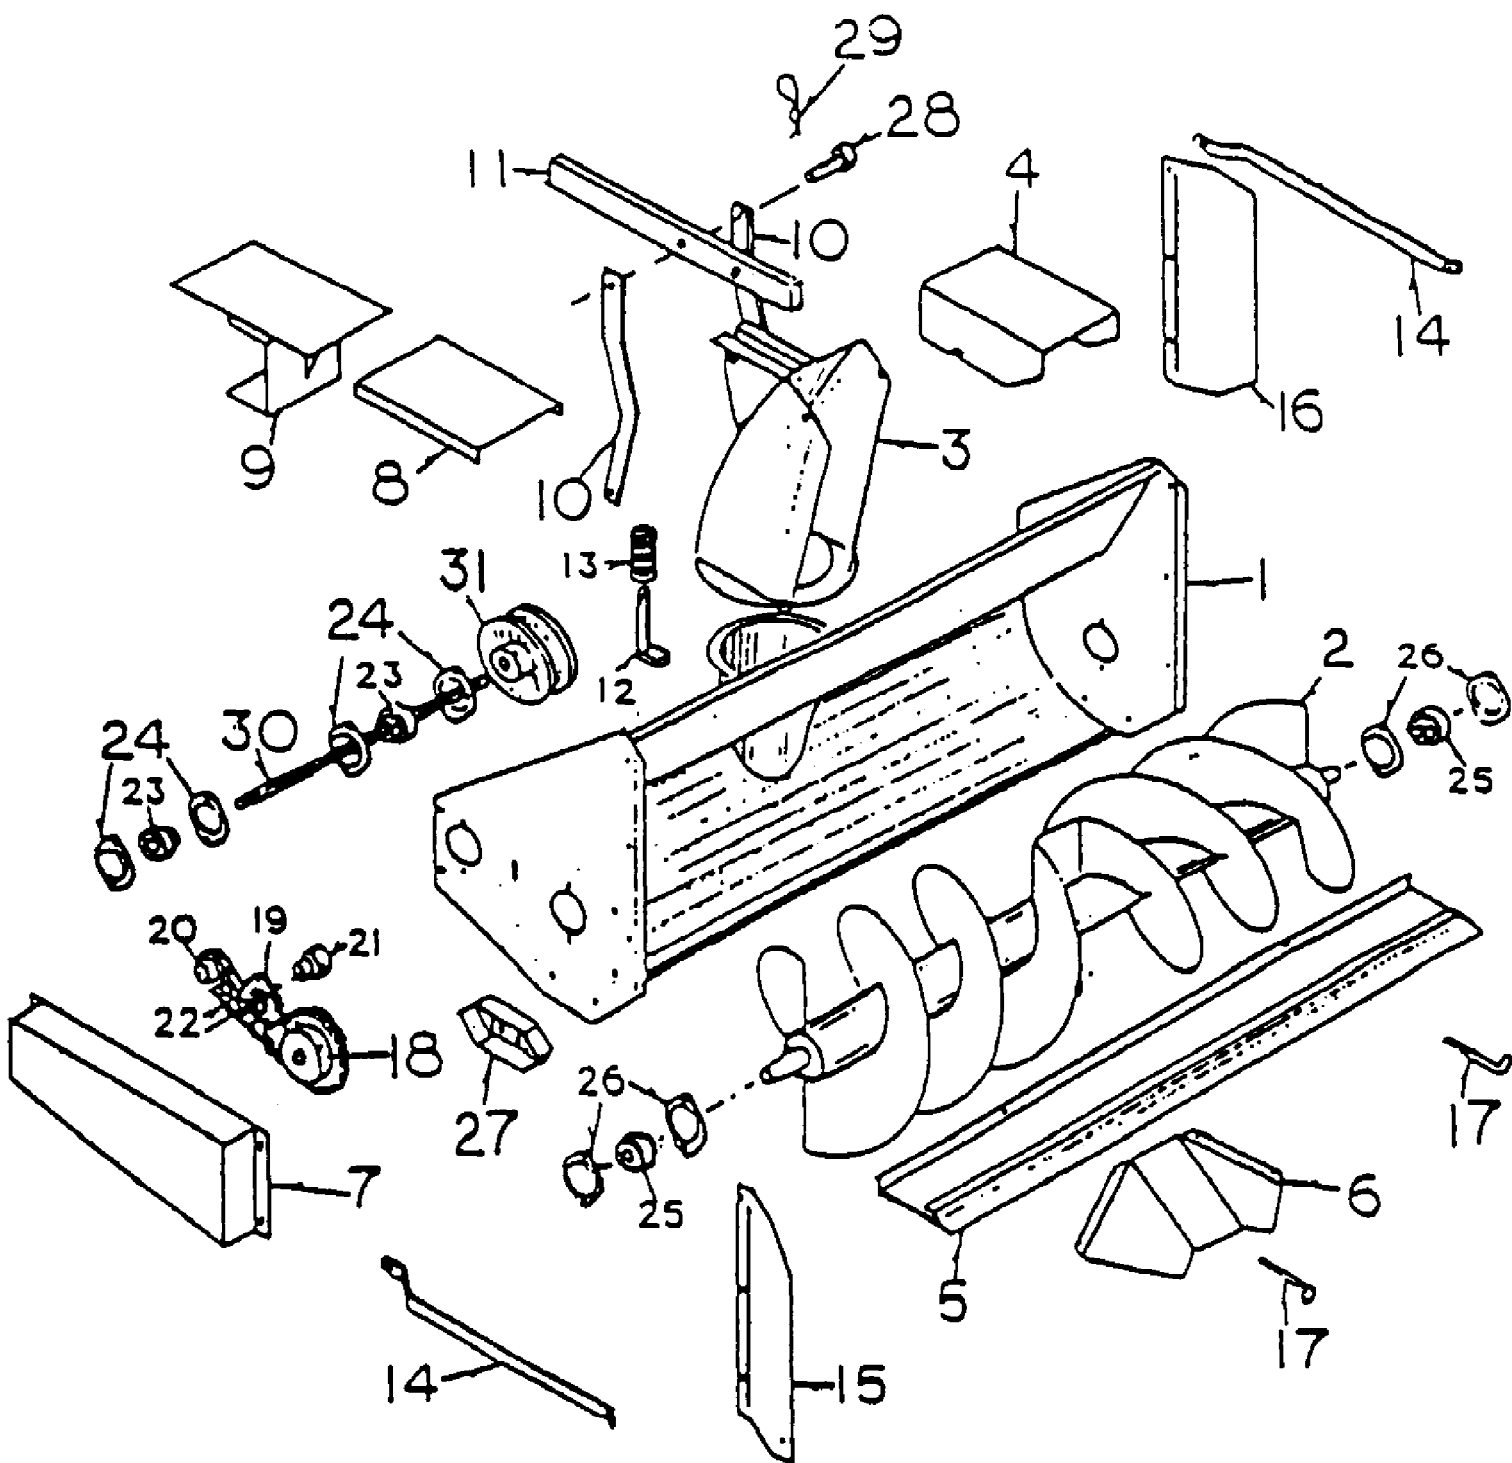

137-002-190 FR-12 (1988)
Snow Blower With Chute Lock

Page 31 of 32

Ref #	Part Number	Qty	S/P/F	Description
1	WD-430-0000	1		Snow Blower Housing
2	WD-430-0001	1		Auger
3	WD-430-0002	1		Chute
4	WD-430-0003	1		Snow Deflector
5	WD-430-0004	1		Blade
6	WD-430-0005	1		Snow Retainer
7	WD-430-0006	1		Chain Guard
8	WD-430-0007	1	F	Belt Guard
9	WD-430-0008	1	F	Belt Retainer
10	WD-430-0009	2		Chute Lock Linkage
11	WD-430-0010	1		Handle
12	WD-430-0011	1		Chute Lock
13	WD-900-5579	1		Chute Lock Spring
14	WD-430-0012	2		Extender Braces
15	WD-430-0013	1		R.H. Extender
16	WD-430-0014	1		L.H. Extender
17	WD-430-0015	2		Blade Bolt
18	WD-900-1508	1		Auger Sprocket
19	WD-900-1507	1		Idler Sprocket
20	WD-900-1506	1		Drive Sprocket
21	WD-430-0016	1		Idler Sprocket Bushing
22	WD-900-1006	1		Chain
23	WD-900-3509	2	S	3/4 Bearing
24	WD-900-3508	4	S	3/4 Bearing Flange
25	WD-900-3512	2	S	1 in. Bearing
26	WD-900-3511	4	S	1 in. Bearing Flange
27	WD-430-0017	2		Skide Shoes
28	WD-900-5519	1		Pin
29	WD-900-5520	1		Hair Pin
30	WD-430-0018	1		Shaft
31	WD-900-2510	1		Pulley