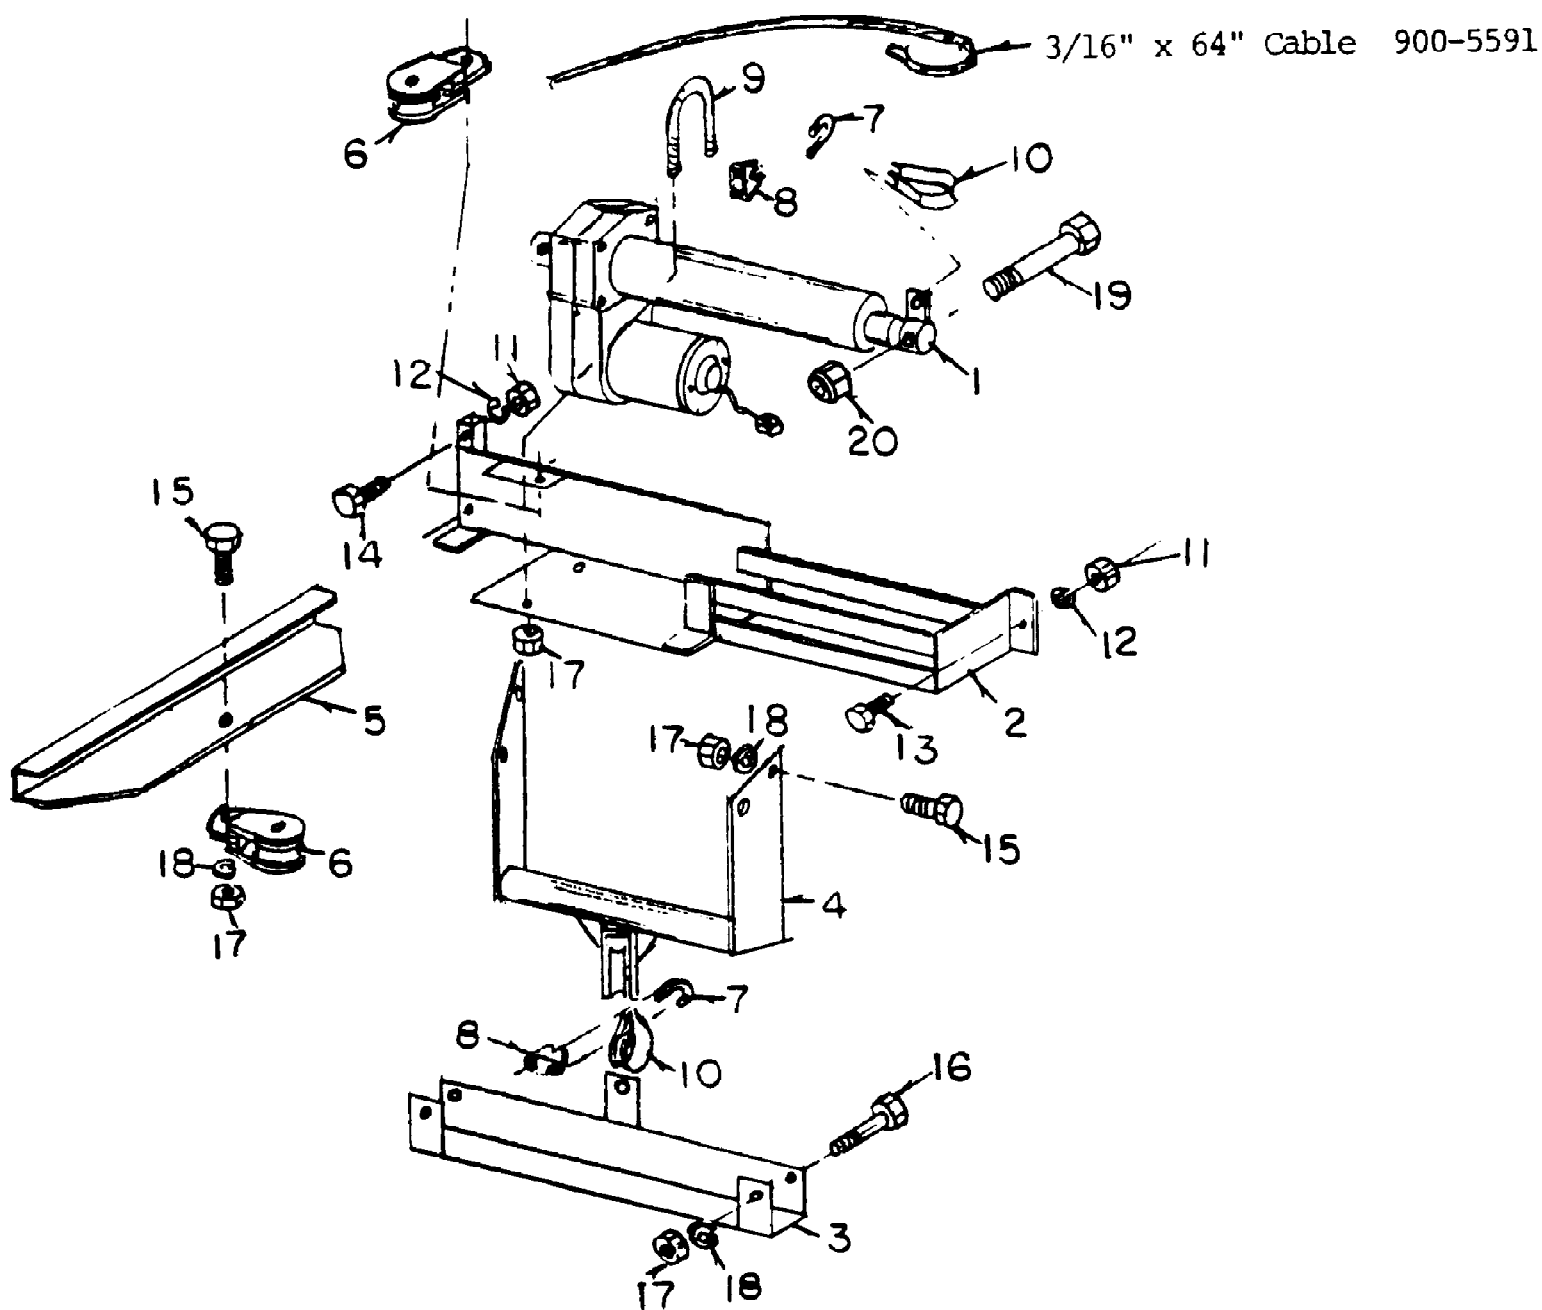

137-002-190 FR-12 (1988)
Electric Lift

Page 21 of 32

Ref #	Part Number	Qty	S/P/F	Description
1	WD-900-2031	3		Actuator
2	WD-450-0000	1		Actuator Mount
3	WD-450-0002	1		Dock Lift Adaptor
4	WD-450-0001	3		Cable Mount (Nose)
5	WD-450-0001	1		Cable Mount (Side)
6	WD-900-5589	2		Cable pulley
7	WD-900-5503	2	S	U-Bolt (cable)
8	WD-900-5593	2		Cable Clamp
9	WD-900-5592	1		U-Bolt (Actuator)
10	WD-900-5599	2		Cable Thimble
11	WD-900-6026	1		3/4-20 Nuts
12	WD-900-6028	1		3/4 Lock Washers
13	WD-900-6039	1		1/4-20 x 3/4
14	WD-900-6031	2		1/4-20 x 1
15	WD-900-6056	4		5/16-18 x 1
16	WD-900-6061	2		5/16-18 x 2
17	WD-900-6050	6		5/16-18 Nut
18	WD-900-6051	6		5/16 Lock Washers
19	WD-900-6136	1		1/2-13 x 4
20	WD-900-6126	1		1/2-13 Lock Nut