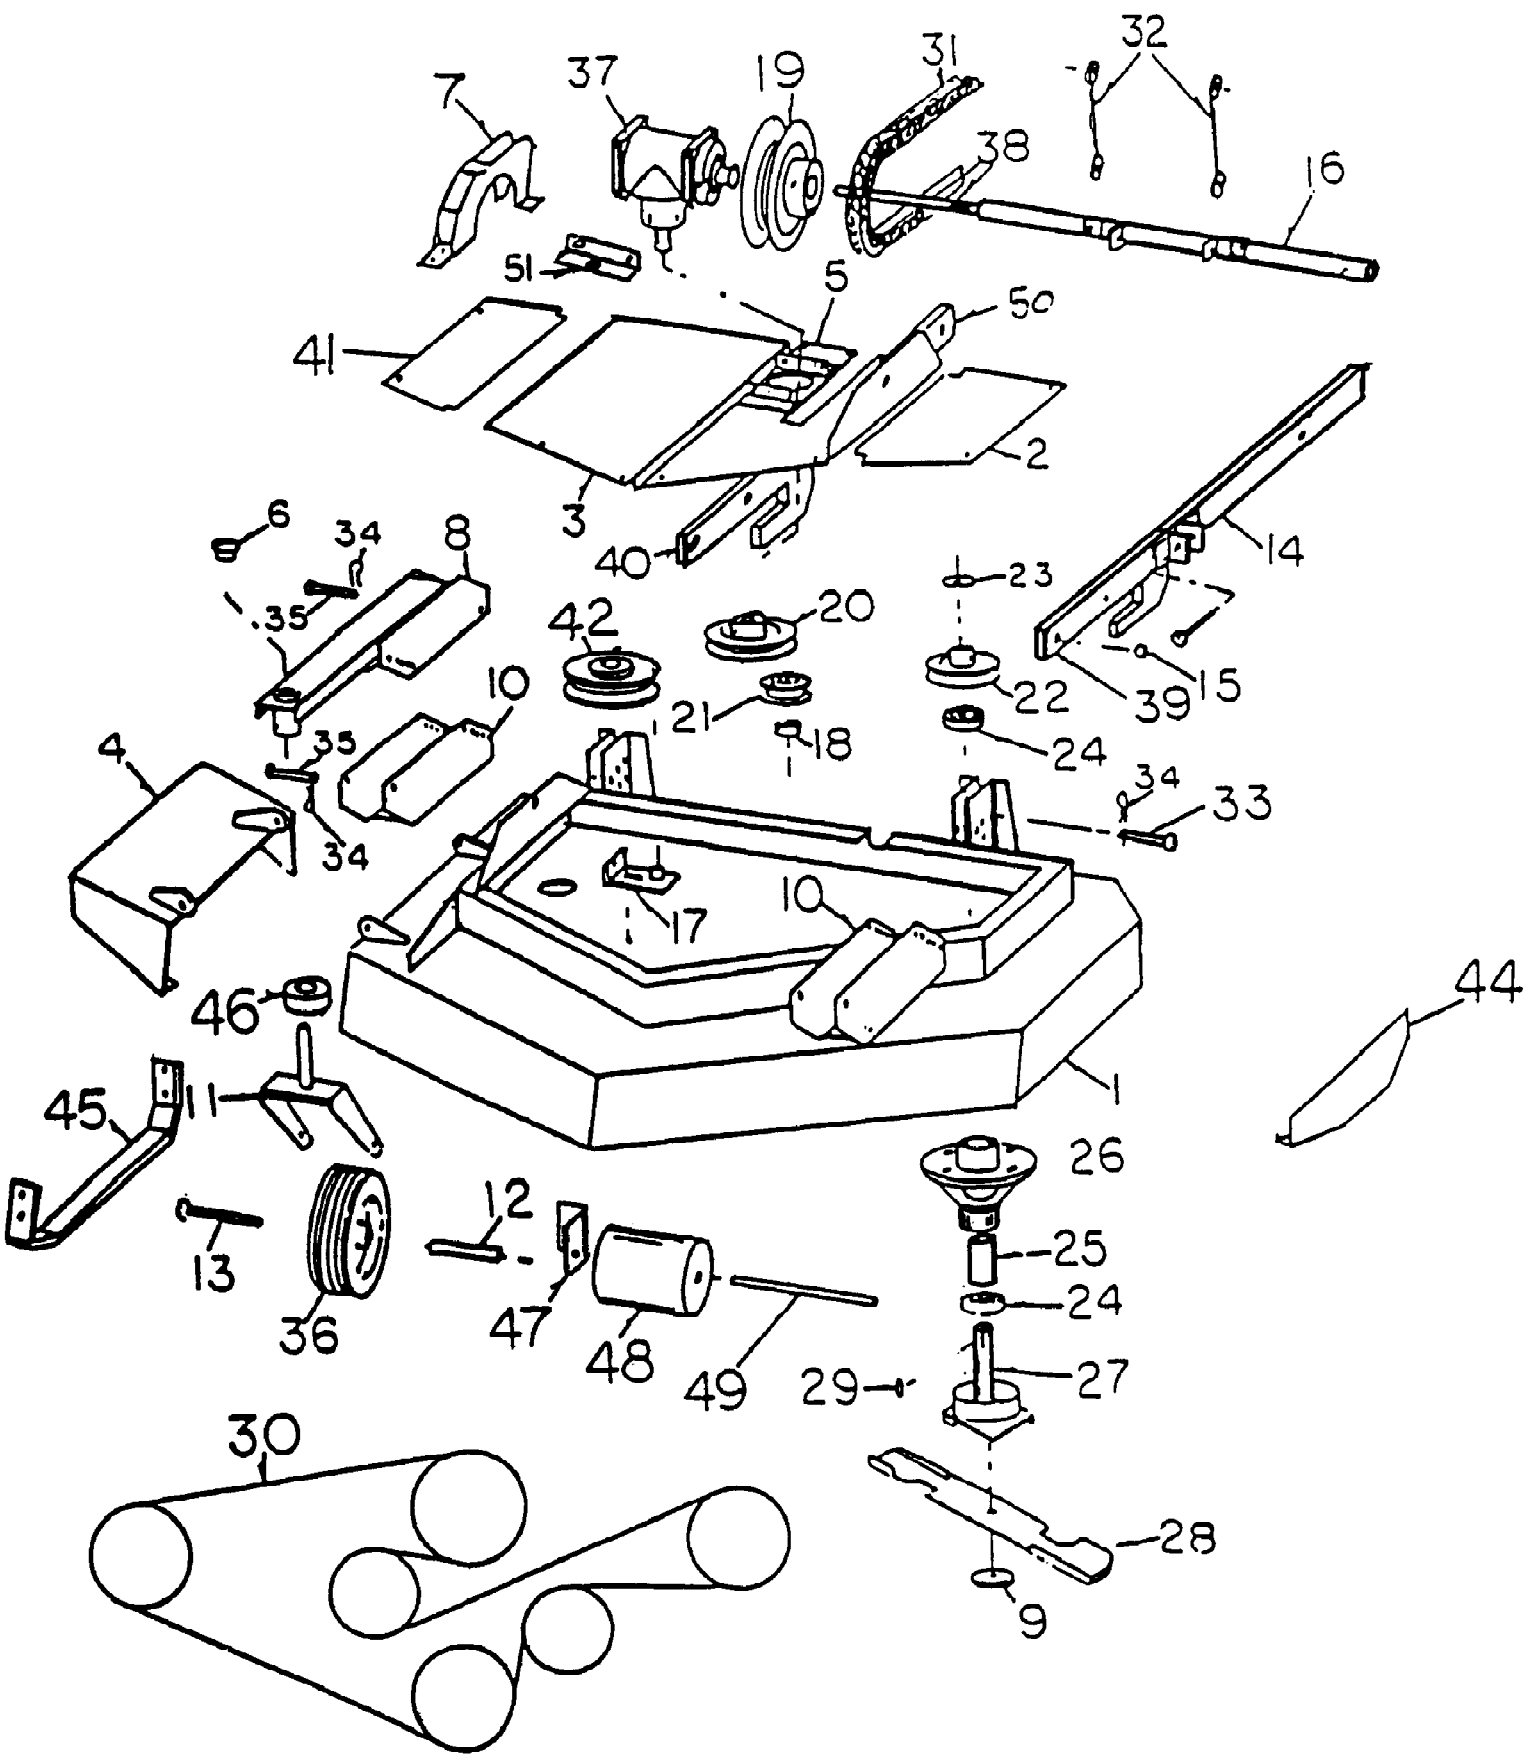

137-002-190 FR-12 (1988)
62" Mower Deck (0062-T)

Page 9 of 32

Ref #	Part Number	Qty	S/P/F	Description
1	WD-330-0000	1	S	Mower Deck
2	WD-330-0001	1		Cover (Small)
3	WD-330-0002	1		Cover (Large)
4	WD-330-0001	1		Foot Guard
5	WD-331-0004	1		Gear Box Mount
6	WD-900-3503	4	S	Gauge Wheel Bearings
7	WD-311-0002	1		Belt Guard
8	WD-330-0005	2		Gage Wheel Mount
9	WD-900-5534	3	S	Spring Washer
10	WD-320-0006	2	S	Bracket, Gage Wheel Mount
11	WD-330-0007	2		Fork Gage Wheel
12	WD-200-0017	2	S	Axle
13		2		Axle Bolt
14	WD-330-0024	1		LHI Deck Lift Arm Back Adjustable
15	WD-300-0013	2	S	Bushing, Deck Lift Arm
16	WD-300-0014	1		Cross Bar
17	WD-330-0012	1		Belt Tightener
18	WD-330-0016	1		Spacer Idler
19	WD-900-2525	1	S	Pulley Gear Box (In Put)
20	WD-900-2510	1		Pulley Gear Box (Out Put)
21	WD-900-2522	1	S	5" Idler
22	WD-900-2512	3		Pulley Spindle
23	WD-300-0017	3	S	Washer Spindle
24	WD-900-3506	6	S	Bearing, Spindle
25	WD-300-0034	3	S	Spacer Spindle
26	WD-300-0031	3	S	Housing Spindle
27	WD-300-0032	3	S	Shaft Spindle
28	WD-900-5529	3	S	Blade
29	WD-300-0021	3	S	Key Spindle
30	WD-900-3008B	1	S	Belt, Deck
31	WD-900-3012	1		Belt, Drive
32	WD-900-5518	2	S	Cable Deck
33	WD-900-5519	2		Pin, Deck
34	WD-900-5520	6		Hair Pin
35	WD-900-5536	4		Pins, Gage Wheel
36	WD-900-4004	2		Gage Wheel
37	WD-900-5535	1	S	Gear Box
38	WD-300-0022	1		Cross Bar Pin
39	WD-300-0023	1		L.H.1 Deck Lift Arm Front Adjustable L.H.
40	WD-300-0023	1		R.H.1 Deck Lift Arm Front Adjustable R.H.
41	WD-330-0009	1		Cover, Right Hand Side
42	WD-900-2521	1	S	Pulley, Idler Large
44	WD-330-0008	1	S	Shoe Left Hand Side
45	WD-330-0011	1	S	Shoe Right Hande Side
46	WD-900-5510	2		Set Collar
47	WD-300-0037	1		Rollar Bracket
48	WD-900-5559	1		Rubber Rollar
49	WD-300-0038	1		Rollar Shaft
50	WD-330-0024	1		R.H.1 Deck Lift Arm, Back Adjustable
51	WD-310-0006	1		Gear Box Mount Angle