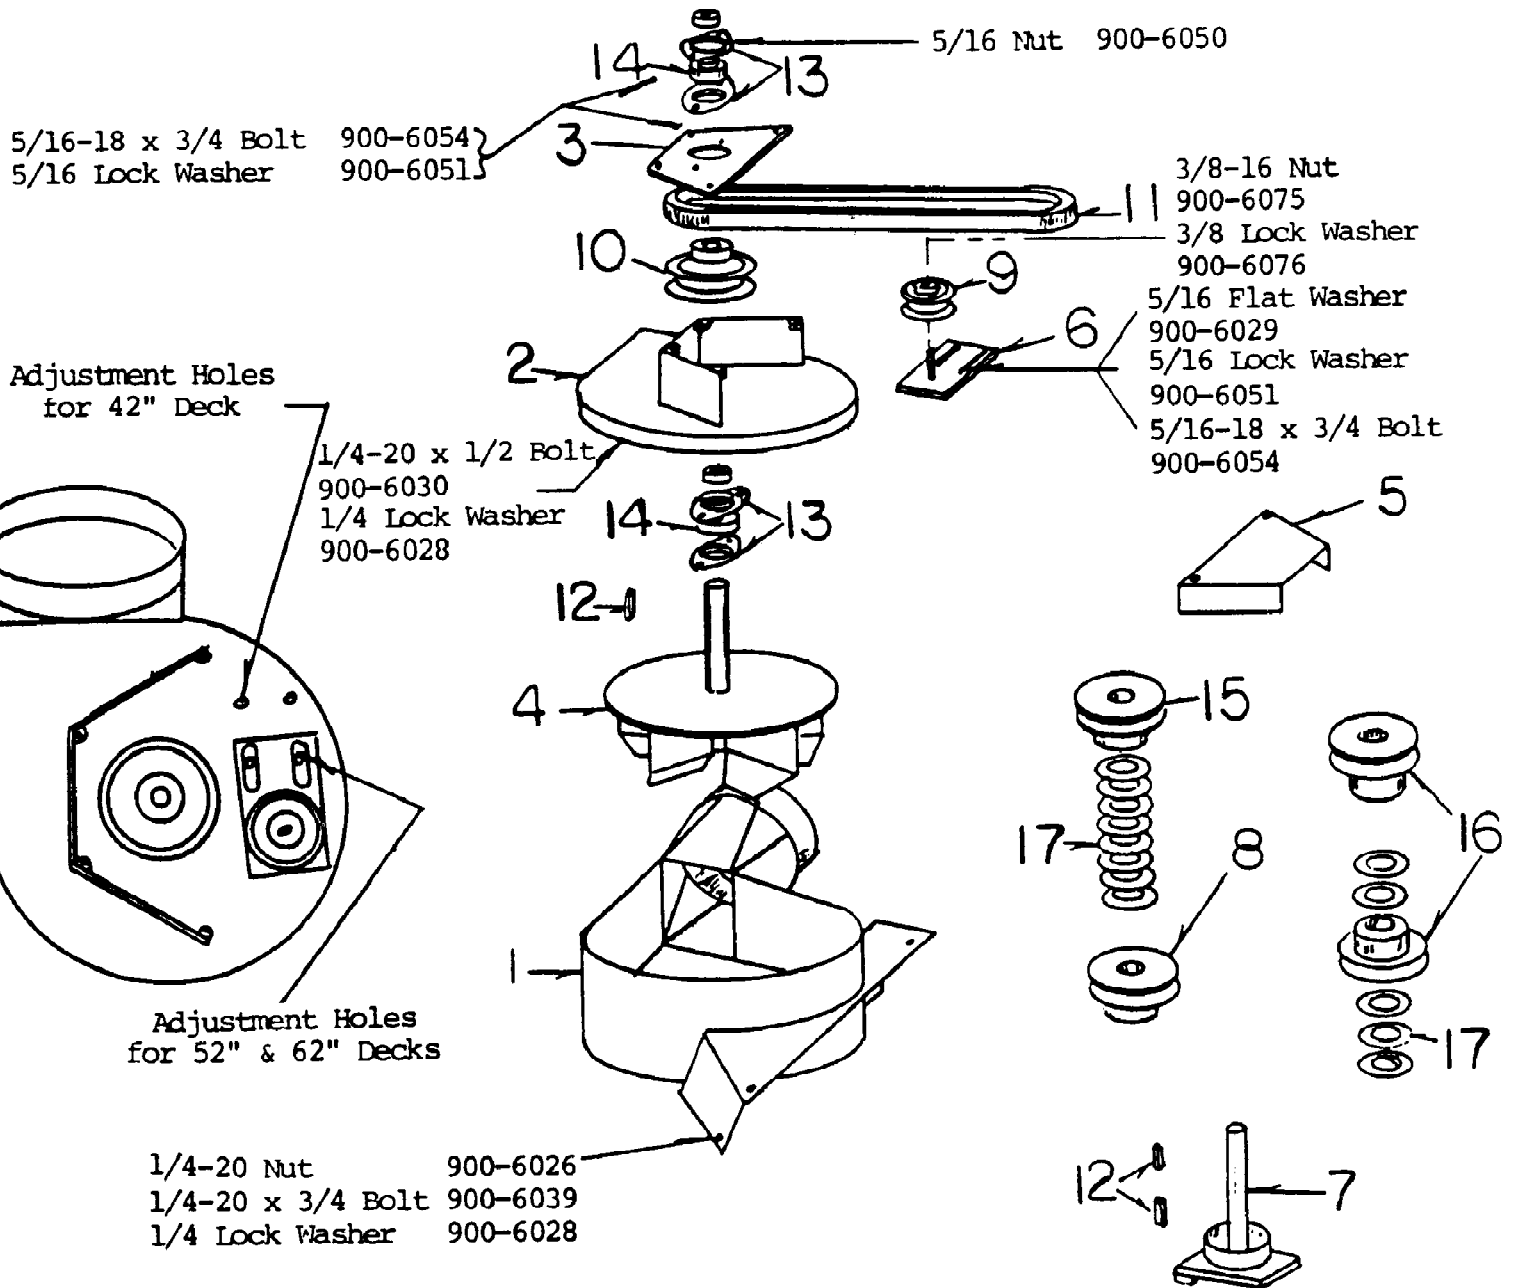

137-002-190 FR-12 (1988)
Base Assembly

Page 12 of 32

Ref #	Part Number	Qty	S/P/F	Description
42	WD-900-4505	1		Transmission R.H. C.C.W.
43	WD-900-4508	6	S	Transmission Key
	WD-111-0026	1		Electric Clutch Stop (FR18 FR18C)
45	WD-900-5002	1		Briggs & Stratton 18 H.P.
	WD-900-5000	1		Briggs & Stratton 11 H.P.
46	WD-900-3011	1	S	Belt, Transmission
47	WD-900-4521	1	S	Pulley, Transmission with Drive Plate Bar
48	WD-900-4522	1		Hub, Transmission with Drive Plate Bar
49	WD-900-5510	2		Set Collar, Drive Wheel
50	WD-900-5564	2		Brake Caliper
51	WD-900-5565	1		L.H. 900-5566 R.H. 1 ea. Caliper Lever
52	WD-900-5567	4	S	Brake Pad
53	WD-900-5568	2		Caliper Spring
54	WD-900-5569	1	S	Clutch Spring
55	WD-900-5570	1		Brake Pedal Spring
56	WD-900-5581	1	S	Electric Clutch
57	WD-900-5585	1	S	Electric Clutch Coil
58	WD-900-5584	1	S	Electric Clutch Coil Housing
59	WD-900-5583	1		Clutch Armature
60	WD-900-5582	1		Clutch Brake
61	WD-900-5586	3		Clutch Spring
62	WD-900-3507	2		Bushing
63	WD-900-5588	2		Caliper Bracket
64	WD-100-0002	2	S	Shaft Idler Sprocket
65	WD-111-0023	1		Forward Nose Down Lock
66	WD-300-0013	1	S	Bushing Long
67	WD-300-0013S	3	S	Bushing Short

137-002-190 FR-12 (1988)
Blade Assembly

137-002-190 FR-12 (1988)
Blade Assembly

Page 14 of 32

Ref #	Part Number	Qty	S/P/F	Description
1	WD-440-0000	1		54" B1ade
2	WD-440-0001	1		Pivot Mount
3	WD-440-0002	1		54" Blade Mount
4	WD-440-0004	2		Skid Plate
5	WD-440-0001	3		Replaceable Blade
6	WD-440-0005	1		Bushing
7	WD-900-5516	2		Spring
8	WD-900-5536	2		Pin 3/8
9	WD-900-5607	1		Pin 1/2
10	WD-900-5520	3		Hair Pins
11	WD-900-6178	2		3/16 Cotter Pin
12	WD-900-6125	6	S	1/2-13 Nut
13	WD-300-0013	2	S	Bushing
14	WD-900-6127	2	S	1/2 Lock Washer
15	WD-900-6126	1		1/2 Lock Nut
16	WD-900-6128	2		1/2 Flat Washer
17	WD-900-6130	2		1/2-13 x 1-1/2
18	WD-900-6131	2		1/2-13 x 2-1/4
19	WD-900-6132	1		1/2-13 x 3
20	WD-900-6050	1		? 5/16-18 Nut
21	WD-900-6057	7		5/16-18 x 1 Carg.
22	WD-900-6003	2		3/4 Washer
23	WD-900-6051	7		5/16 Lock Washer