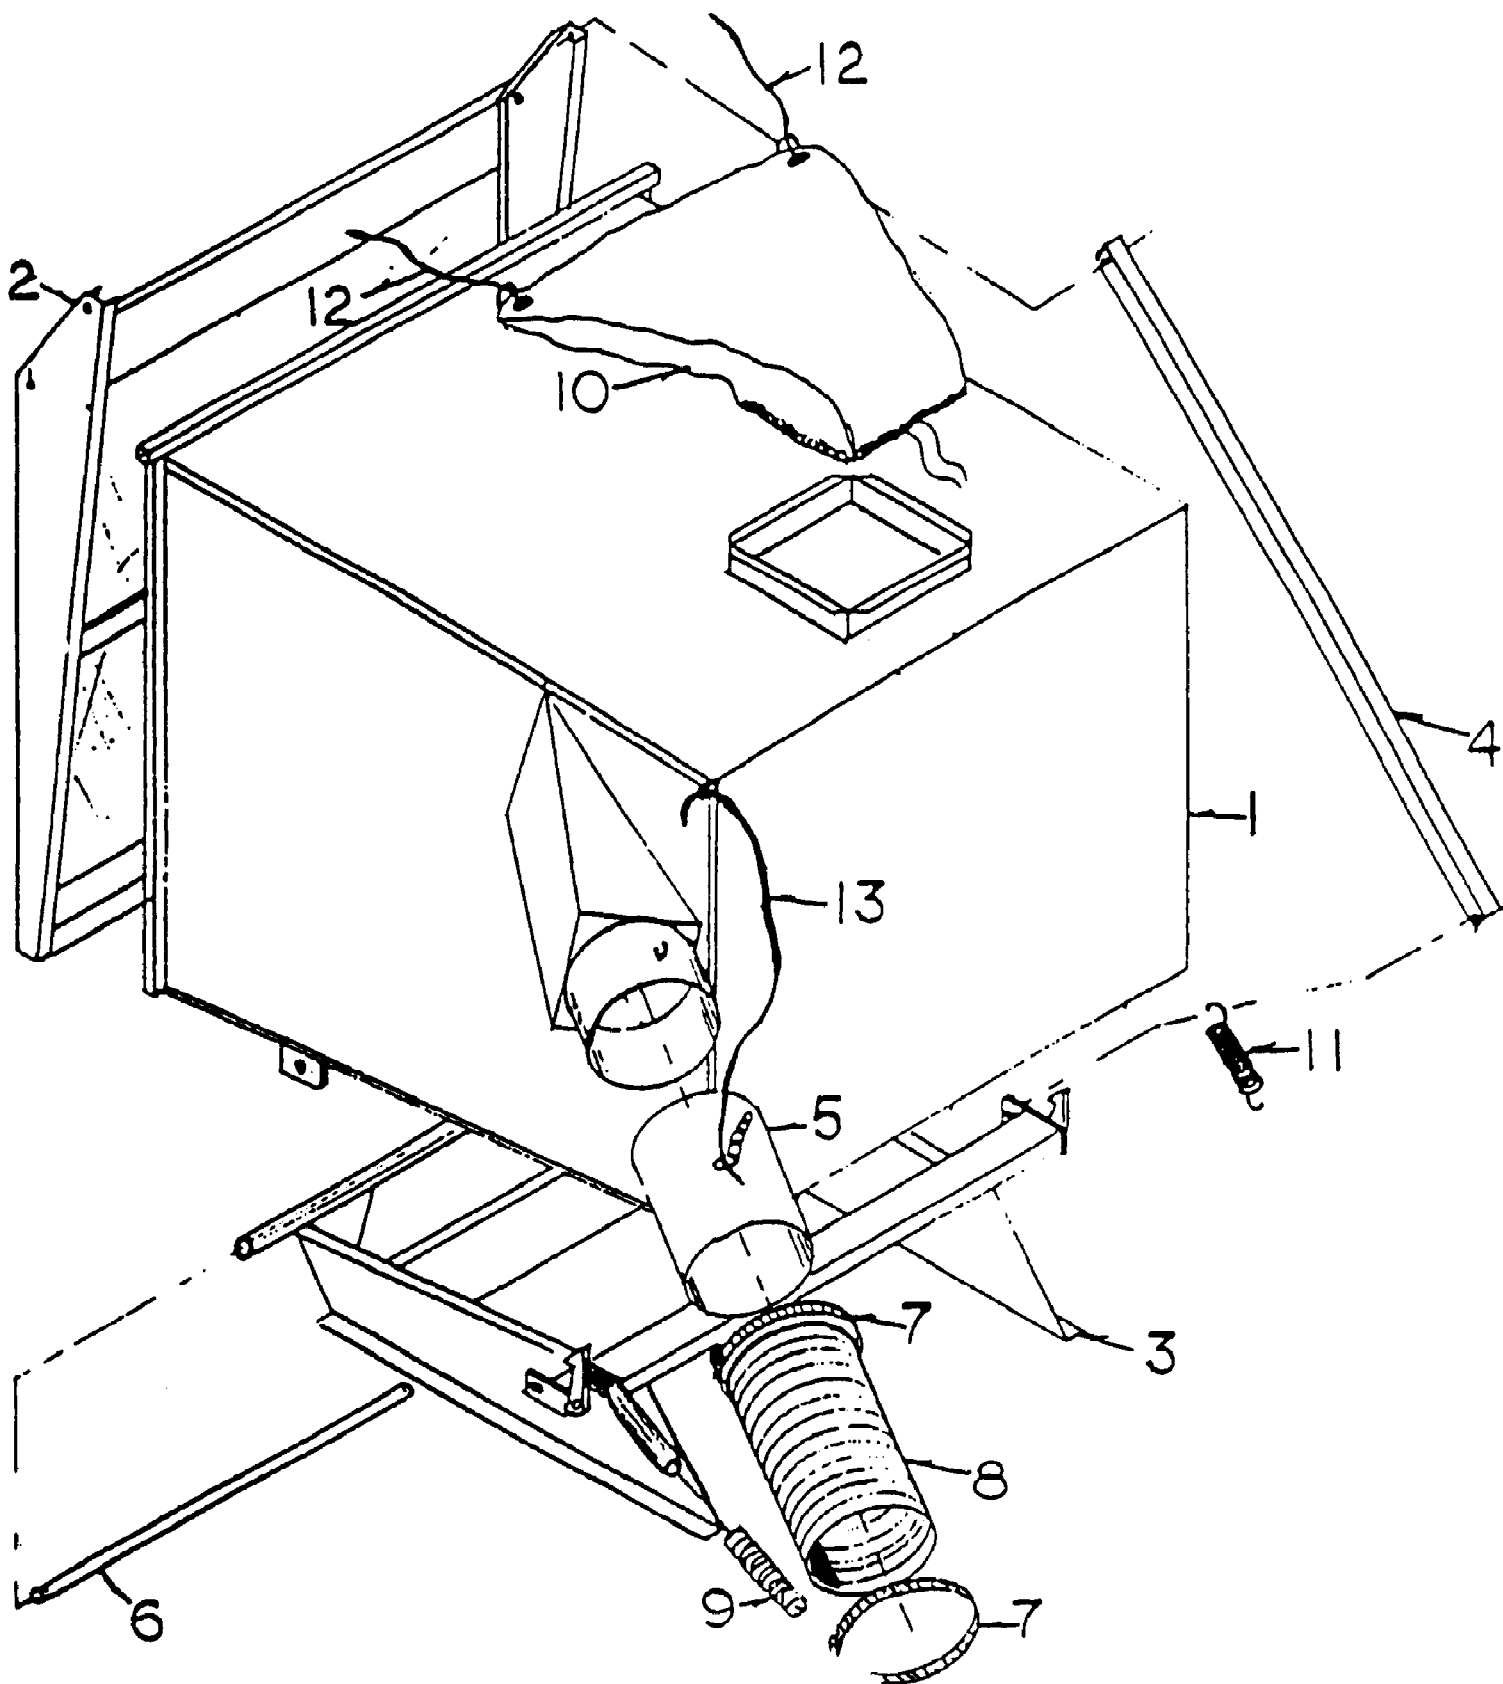

137-002-190 FR-12 (1988)
Grass Box With Vent Bag

Page 27 of 32

Ref #	Part Number	Qty	S/P/F	Description
1	WD-420-0000	1		CROSS BOX
2	WD-420-0001	1		DOOR
3	WD-420-0002	1		DOOR MOUNT
4	WD-420-0003	2		DOOR LINKAGE
5	WD-420-0004	1	S	MALE TUBE
6	WD-420-0005	1		PIYOT PI
7	WD-900-5550	2		HOSE CLAMP
8	WD-900-5552	1	S	HOSE
9	WD-900-5500	2	S	HANDLE GRIP
10	WD-900-5554	1		VENT BAG
11	WD-900-5556	1		SPRING
12	WD-900-5557	2		BAG ROPE
13	WD-900-5558	1		MALE TUBE ROPE