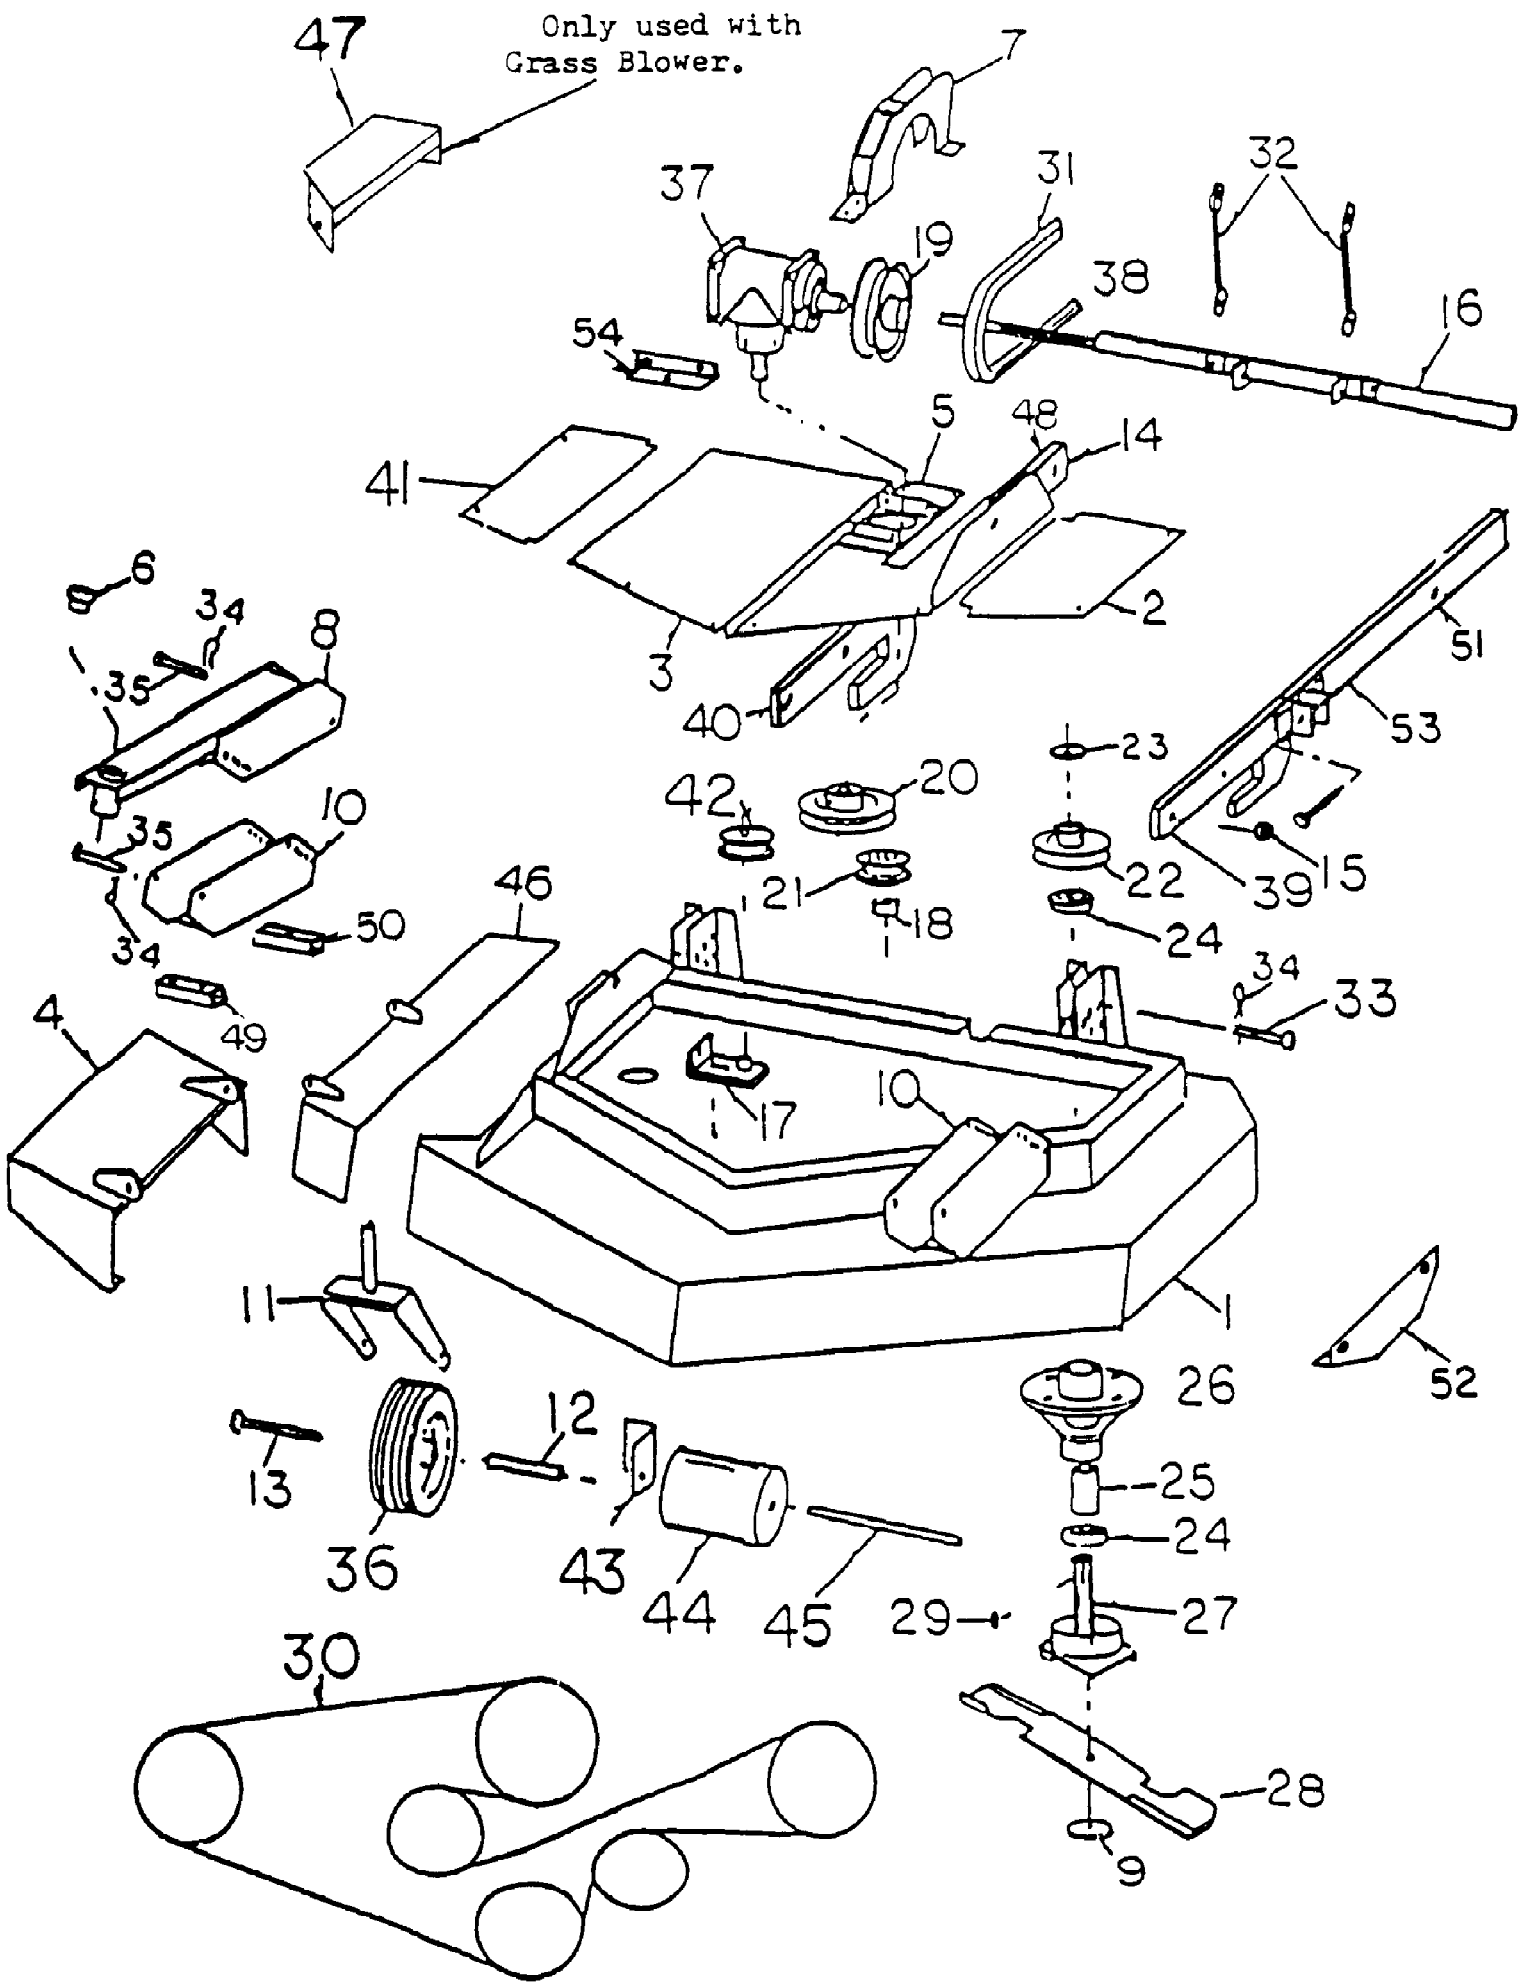

137-002-190 FR-12 (1988)
52" Mower Deck (0052-T)

Page 6 of 32

Ref #	Part Number	Qty	S/P/F	Description
1	WD-320-0000	1		Mower Deck
2	WD-320-0001	1		Cover (small)
3	WD-320-0002	1		Cover (large)
4	WD-320-0001	1		Foot Guard
5	WD-320-0004	1		Gear Box Mount
6	WD-900-3507	4		Gage Wheel Bushing
7	WD-311-0002	1		Belt Guard
8	WD-320-0005	2		Gage Wheel Mount
9	WD-900-5534	3	S	Spring Washer
10	WD-320-0006	2	S	Bracket, Gage Wheel Mount
11	WD-320-0007	2		Fork, Gage Wheel
12	WD-320-0008	2		Axle, Gage Wheel
13		2		Gage Wheel Bolt
14	WD-301-0024	1		Deck Lift Arm Back Adjustable
15	WD-300-0013	2	S	Bushing, Deck Lift Arm
16	WD-300-0014	1		Cross Bar
17	WD-330-0012	1		Belt Tightener
18	WD-300-0016	1	S	Spacer, Idler
19	WD-900-2525	1	S	Pulley, Gear Box (In-Put)
20	WD-900-2510	1		Pulley, Gear Box (Out-Put)
21	WD-900-2522	1	S	Pulley, Idler (Small)
22	WD-900-2511	3	S	Pulley, Spindle
23	WD-300-0017	3	S	Washer, Spindle
24	WD-900-3506	6	S	Bearing, Spindle
25	WD-300-0027	3	S	Spacer, Spindle
26	WD-300-0025	3	S	Housing, Spindle
27	WD-300-0026	2	S	Shaft, Spindle
28	WD-900-5528	3	S	Blade
29	WD-300-0021	3	S	Key, Spindle
30	WD-900-3005B	1	S	Deck Belt
31	WD-900-3004	1	S	Drive Blet
32	WD-900-5518	2	S	Cable, Deck
33	WD-900-5519	2		Pins, Deck
34	WD-900-5520	6		Hair Pin
35	WD-900-5536	4		Pins, Gage Wheel
36	WD-900-4020	2		Gage Wheel
37	WD-900-5535	1	S	Gear Box
38	WD-300-0022	1		Cross Bar Pin
39	WD-300-0023	1		L.H.1 Deck Lift Arm Front Adjustable
40	WD-300-0023	1		R.H.1 Deck Lift Arm Front Adjustable
41	WD-320-0009	1		Cover, Right Hand Side
42	WD-900-2521	1	S	Pulley, Idler (Large)
43	WD-300-0037	1		Rollar Bracket
44	WD-900-5559	1		Rubber Rollar
45	WD-300-0038	1		Rollar Shaft
46	WD-320-0010	1		FOOT CUARD 0 MOUNT
47	WD-320-0011	1	F	Cover, Deck Blower Pulley
48	WD-330-0024	1		RH.1 Deck Lift Arm Back Adjustable (1600C 1800C)
49	WD-320-0012	2		Gage Wheel Bracket Spacer 2 Hole
50	WD-320-0013	2		Gage Wheel Bracket Spacer 1 Hole