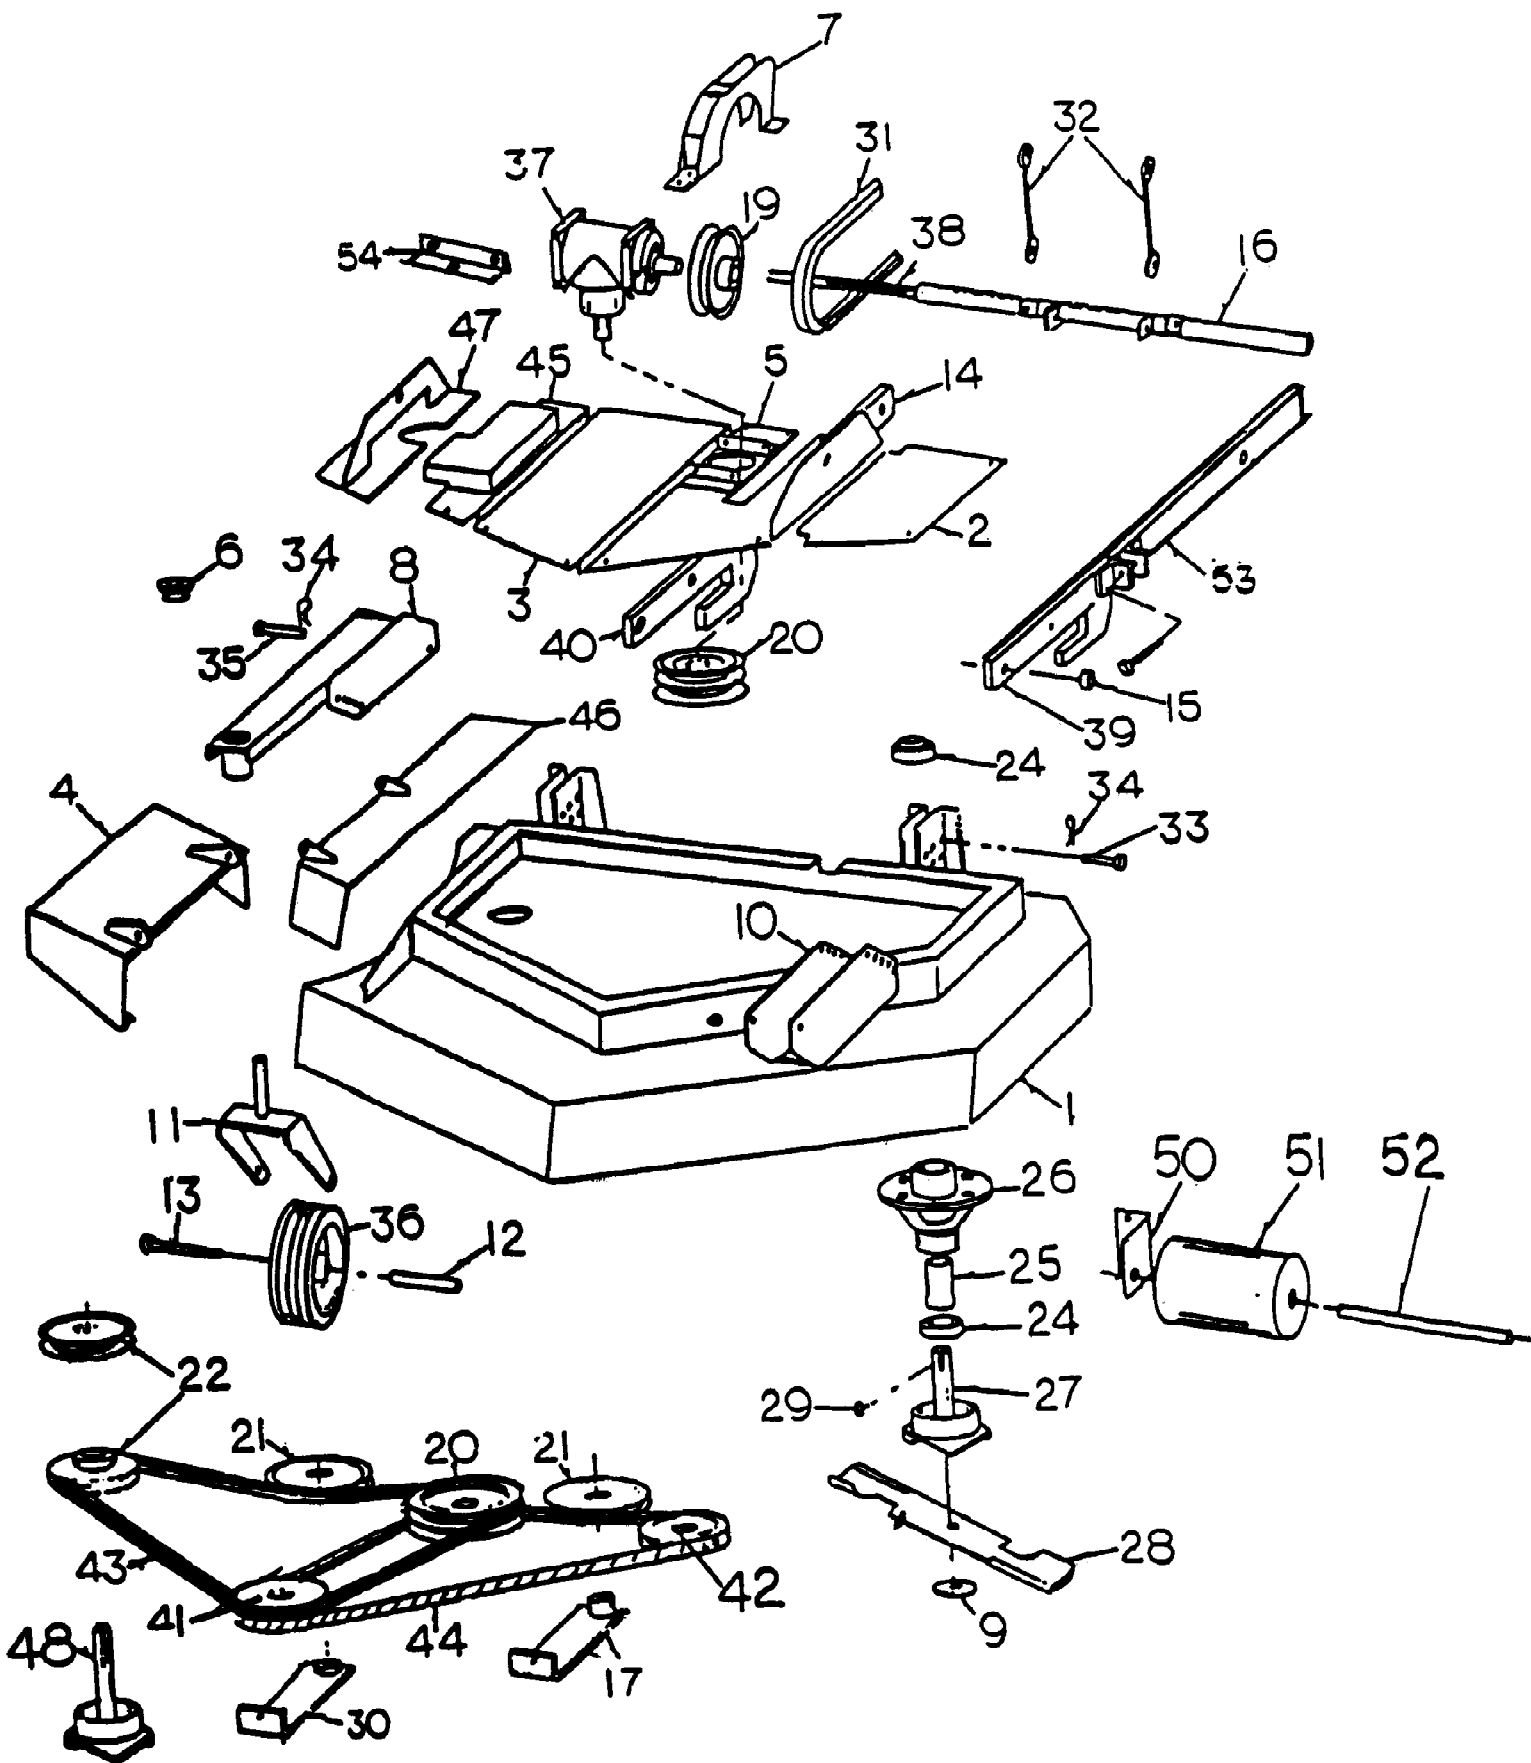

137-002-190 FR-12 (1988)
42" Mower Deck (0042-T)

137-002-190 FR-12 (1988)
42" Mower Deck (0042-T)

Page 2 of 32

Ref #	Part Number	Qty	S/P/F	Description
1	WD-310-0000	1		Mower Deck
2	WD-300-0001	1		Cover (Small)
3	WD-310-0001	3		Cover (Large)
4	WD-320-0001	3		Foot Guard
5	WD-310-0001	1		Gear Box Mount
6	WD-900-3507	4		Gage Wheel Bushing
7	WD-311-0002	1		Belt Guard
8	WD-300-0007	2		Gage Wheel Mount
9	WD-900-5534	3	S	Spring Washer
10	WD-300-0009	2	S	Bracket, Gage Wheel Mount
11	WD-300-0010	2		Fork, Gage Wheel
12	WD-300-0011	2		Axle, Gage Wheel
13		2		Gage Wheel Bolt
14	WD-301-0024	1		Deck Lift Arm Back Adjustable
15	WD-300-0013	2	S	Bushing, Deck Lift Arm
16	WD-300-0014	1		Crossbar
17	WD-300-0029	1		Belt Tightener
	WD-300-0016	1	S	Spacer, Idler
19	WD-900-2525	1	S	Pulley, Gear Box (In-Put)
20	WD-900-2515	1		Pulley, Gear Box (Out-Put)
21	WD-900-2518	2	S	Pulley, Idler
22	WD-900-2507	2	S	Pulley, Spindle
	WD-300-0017	3	S	Washer Spindle
24	WD-900-3506	6	S	Bearing, Spindle
25	WD-300-0027	3	S	Spacer, Spindle
26	WD-300-0025	3	S	Housing, Spindle
27	WD-300-0026	2	S	Shaft, Spindle
28	WD-900-5530	3	S	Blade
29	WD-300-0021	4	S	Key Spindle
30	WD-300-0030	1		Belt Tightener
31	WD-900-3004	1	S	Belt, Drive
32	WD-900-5518	2	S	Cable Deck
33	WD-900-5519	2		Pins, Deck
34	WD-900-5520	6		Hair Pin
35	WD-900-5521	4		Pins, Gage Wheel
36	WD-900-4007	2	S	Gage Wheel
37	WD-900-5535	1	S	Gear Box
38	WD-300-0022	1		Cross Bar
39	WD-300-0023	1		L.H.1 Deck Lift Arm Front Adjustable
40	WD-300-0023	1		RH.1 Deck Lift Arm Front Adjustable
41	WD-900-2516	1	S	Pulley, Double A
42	WD-900-2517	1		Pulley, Left Side Spindle
43	WD-900-3006	1	S	Belt, Deck Long
44	WD-900-3007	1	S	Belt, Deck Short
45	WD-310-0002	1		Small Cover
46	WD-320-0010	1		Foot Guard Mount
47	WD-310-0004	1		Deck Mount
48	WD-300-0033	1		Shaft, Spindle Long
49	WD-300-0037	1		Rollar Bracket
50	WD-900-5559	1		Rubber Rollar
51	WD-300-0038	1		Shaft, Rollar
52	WD-301-0024	1		L.H.1 Deck Lift Arm Back Adjustable
53	WD-310-0006	1		Mount Angle