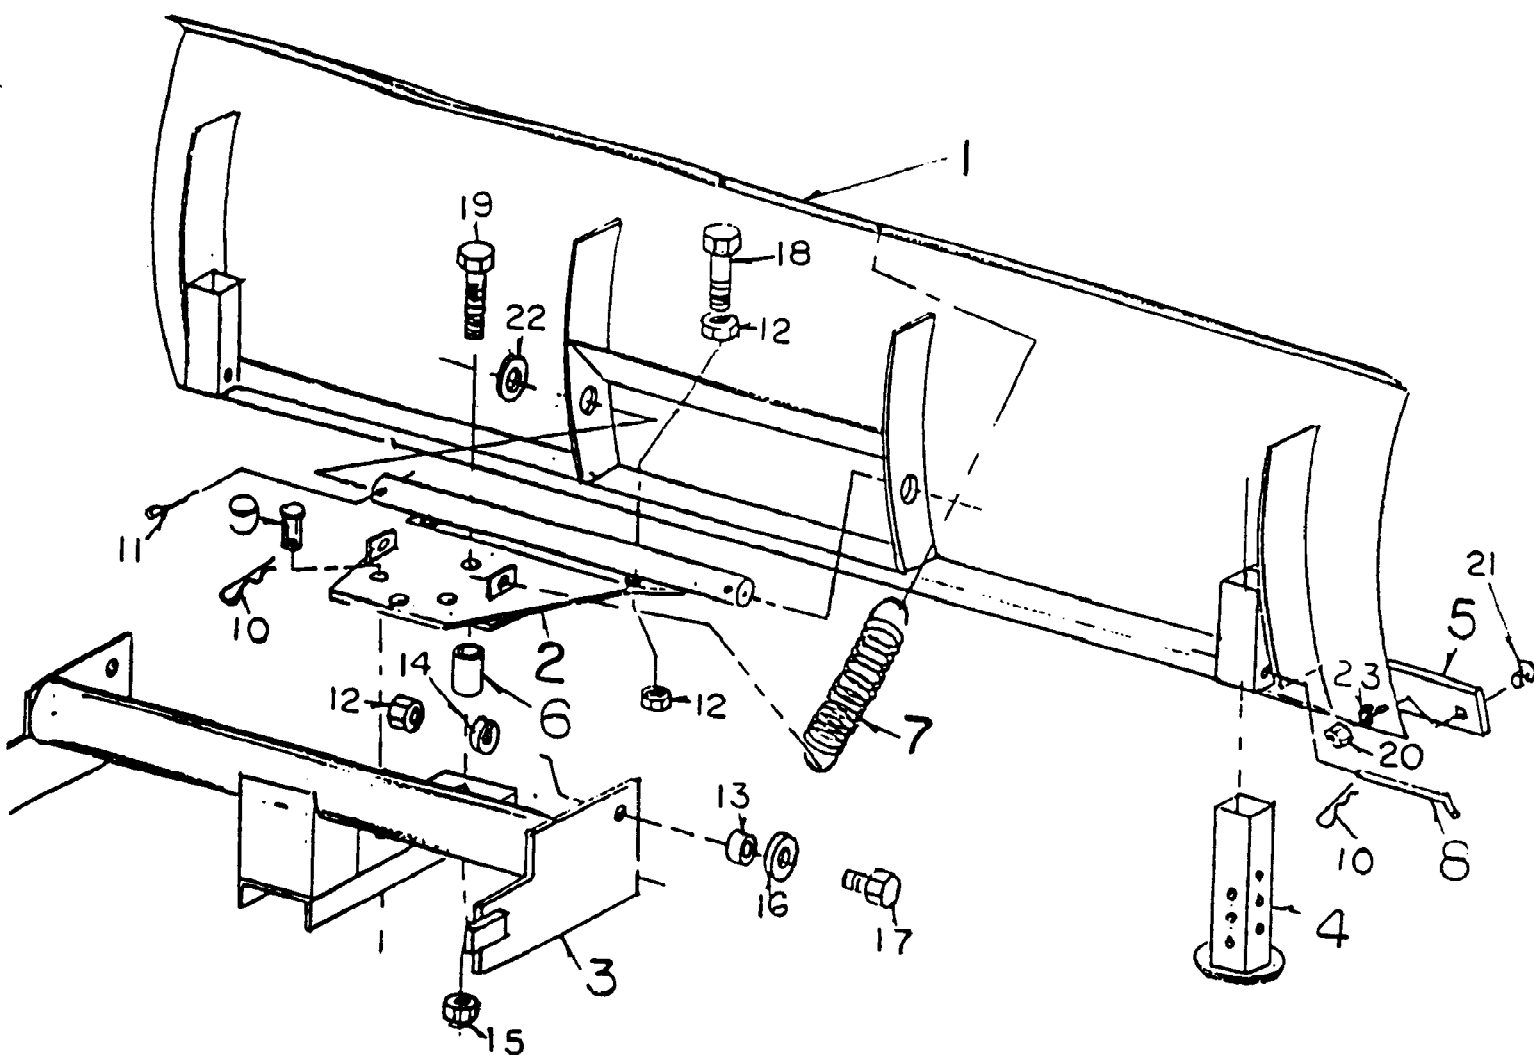

137-002-190 FR-12 (1988)
Blade Assembly

137-002-190 FR-12 (1988)
Blade Assembly

Page 14 of 32

Ref #	Part Number	Qty	S/P/F	Description
1	WD-440-0000	1		54" B1ade
2	WD-440-0001	1		Pivot Mount
3	WD-440-0002	1		54" Blade Mount
4	WD-440-0004	2		Skid Plate
5	WD-440-0001	3		Replaceable Blade
6	WD-440-0005	1		Bushing
7	WD-900-5516	2		Spring
8	WD-900-5536	2		Pin 3/8
9	WD-900-5607	1		Pin 1/2
10	WD-900-5520	3		Hair Pins
11	WD-900-6178	2		3/16 Cotter Pin
12	WD-900-6125	6	S	1/2-13 Nut
13	WD-300-0013	2	S	Bushing
14	WD-900-6127	2	S	1/2 Lock Washer
15	WD-900-6126	1		1/2 Lock Nut
16	WD-900-6128	2		1/2 Flat Washer
17	WD-900-6130	2		1/2-13 x 1-1/2
18	WD-900-6131	2		1/2-13 x 2-1/4
19	WD-900-6132	1		1/2-13 x 3
20	WD-900-6050	1		? 5/16-18 Nut
21	WD-900-6057	7		5/16-18 x 1 Carg.
22	WD-900-6003	2		3/4 Washer
23	WD-900-6051	7		5/16 Lock Washer