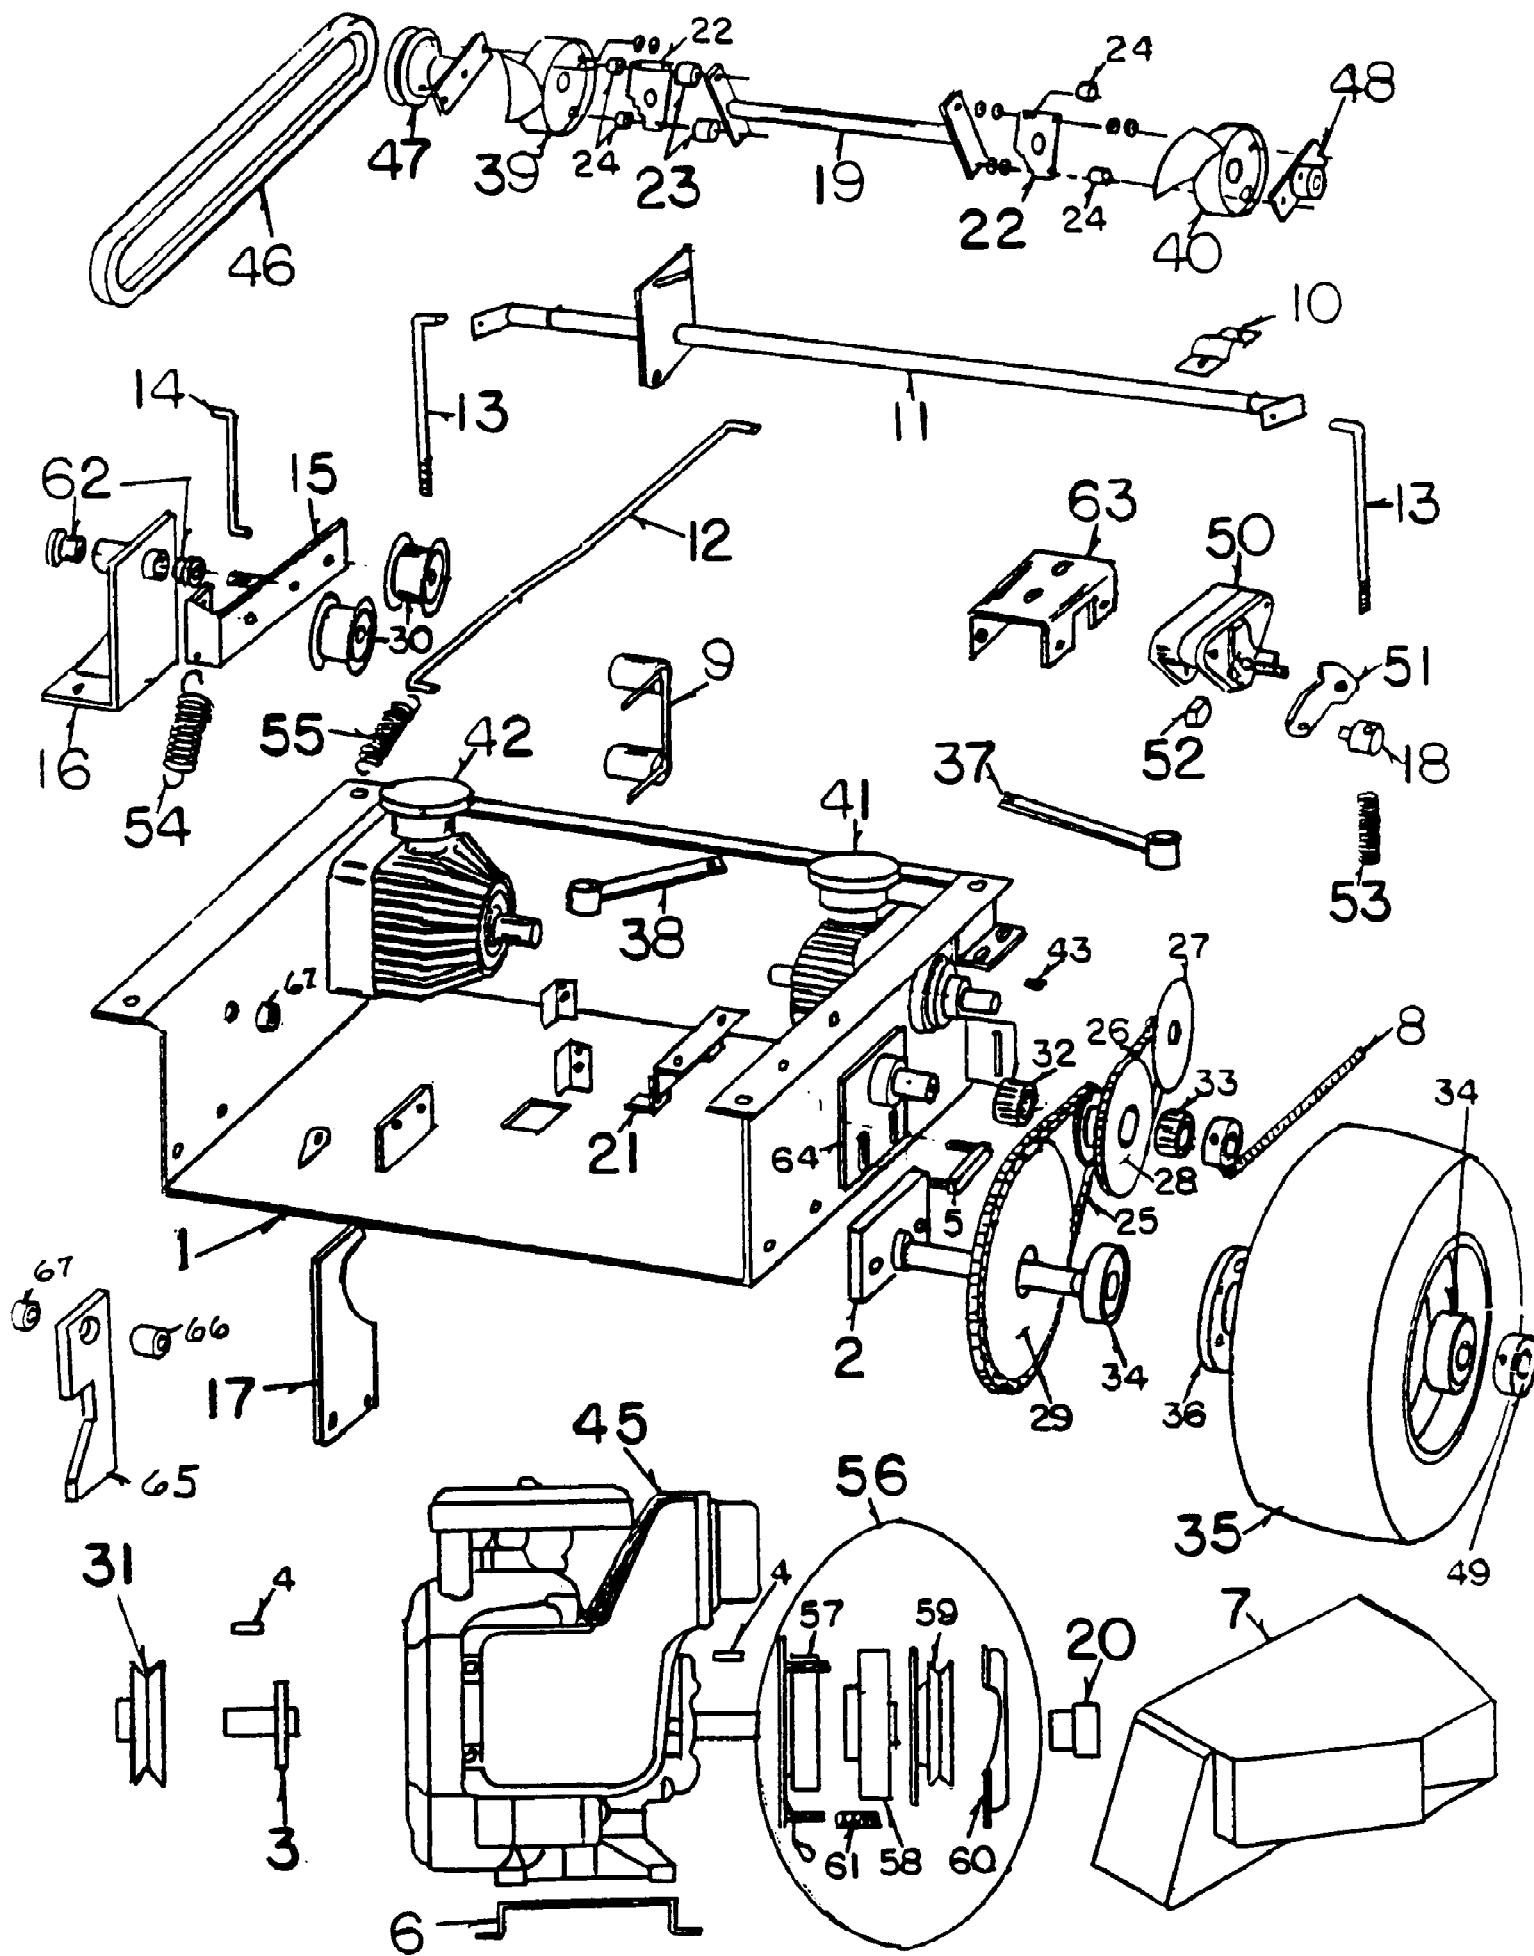

Ref #	Part Number	Qty	S/P/F	Description
1	WD-111-0000	1		Base
2	WD-100-0001	2		Axle, Drive Wheel (FR11, FR18)
	WD-120-0001	2		Axle, Drive Wheel (FR18C)
3	WD-100-0013	1	S	Engine Shaft
4	WD-100-0014	2	S	Key Stock
5	WD-100-0016	2		Bolt Bar
6	WD-101-0001	1		11 H.P. Adapter Plate
7	WD-101-0002	1		Air Duct (FR11)
	WD-111-0001	1		Air Duct (FR18 FR18C)
8	WD-100-0017	1	S	L.H. 1 R.H. Support Collars
9	WD-111-0003	1		Belt Retainer
10	WD-111-0004	2	S	Bearing, Clutch & Brake Cross Rod
11	WD-111-0005	1		Clutch & Brake Cross Rod
12	WD-111-0006	1		Brake Pedal Rod
13	WD-111-0007	2		Caliper Rod
14	WD-111-0008	1		Clutch Rod
15	WD-111-0009	1		Clutch Pulley Mount
16	WD-111-0010	1		Clutch Bracket
17	WD-111-0012	1		Belt Retainer, Engine
18	WD-111-0014	2		Caliper Rod Collar
19	WD-111-0018	1		Cross Shaft
20	WD-111-0020	1		Electric Clutch Retainer (FR11)
	WD-900-5575	1		Electric Clutch Retainer (FR18 FR18C)
21	WD-111-0024	1		Electric Clutch Stop (FR11 Only)
22	WD-111-0021	2	S	Drive Plate
23	WD-111-0022	2		Spacer
24	WD-111-0025	4		Bolt Spacer
25	WD-900-1000	2	S	Chain, Final Drive (FR11 FR18)
	WD-900-1003	2		Chain, Final Drive (FR18C)
26	WD-900-1001	2		Chain, Primary Drive (FR11 FR18)
	WD-900-1005	2		Chain, Primary Drive (FR18)
27	WD-901-1505	2	S	Sprocket Transmission & Disc Brake
28	WD-901-1501	2	S	Sprocket, Primary Drive (FR11 FR18)
	WD-901-1504	2	S	Sprocket, Primary Drive (FR18C)
29	WD-901-1502	2	S	Sprocket, Final Drive (FR11 FR18)
	WD-901-1503	2		Sprocket, Final Drive (FR18C)
30	WD-900-2501	2	S	Idler Pulley
31	WD-900-2503	1	S	Pulley, Engine
32	WD-900-3500	2	S	Short Bearing, Idler Sprocket
33	WD-900-3502	1	F	Long Bearing, Idler Sprocket (2 ea. FR 11 FR18)
34	WD-900-3501	4	S	Bearing, Drive Wheel
35	WD-900-4012	2		Drive Wheel Assembly (FR18)
	WD-900-4013	2		Drive Wheel Assembly (FR18C)
	WD-900-4011	2		Drive Wheel Assembly (FR11)
36	WD-900-4009	2		Wheel Hub (FR11 FR18)
	WD-900-4010	2		Wheel Hub (FR18C)
37	WD-901-4506	1		Arm, Transmission R.H.
38	WD-901-4507	1		Arm, Transmission L.H.
39	WD-900-4519	1	S	C.W. Fan R.H. Side
40	WD-900-4520	1		C.C.W. Fan L.H. Side
41	WD-900-4504	1	S	Transmission L.H. C.W.