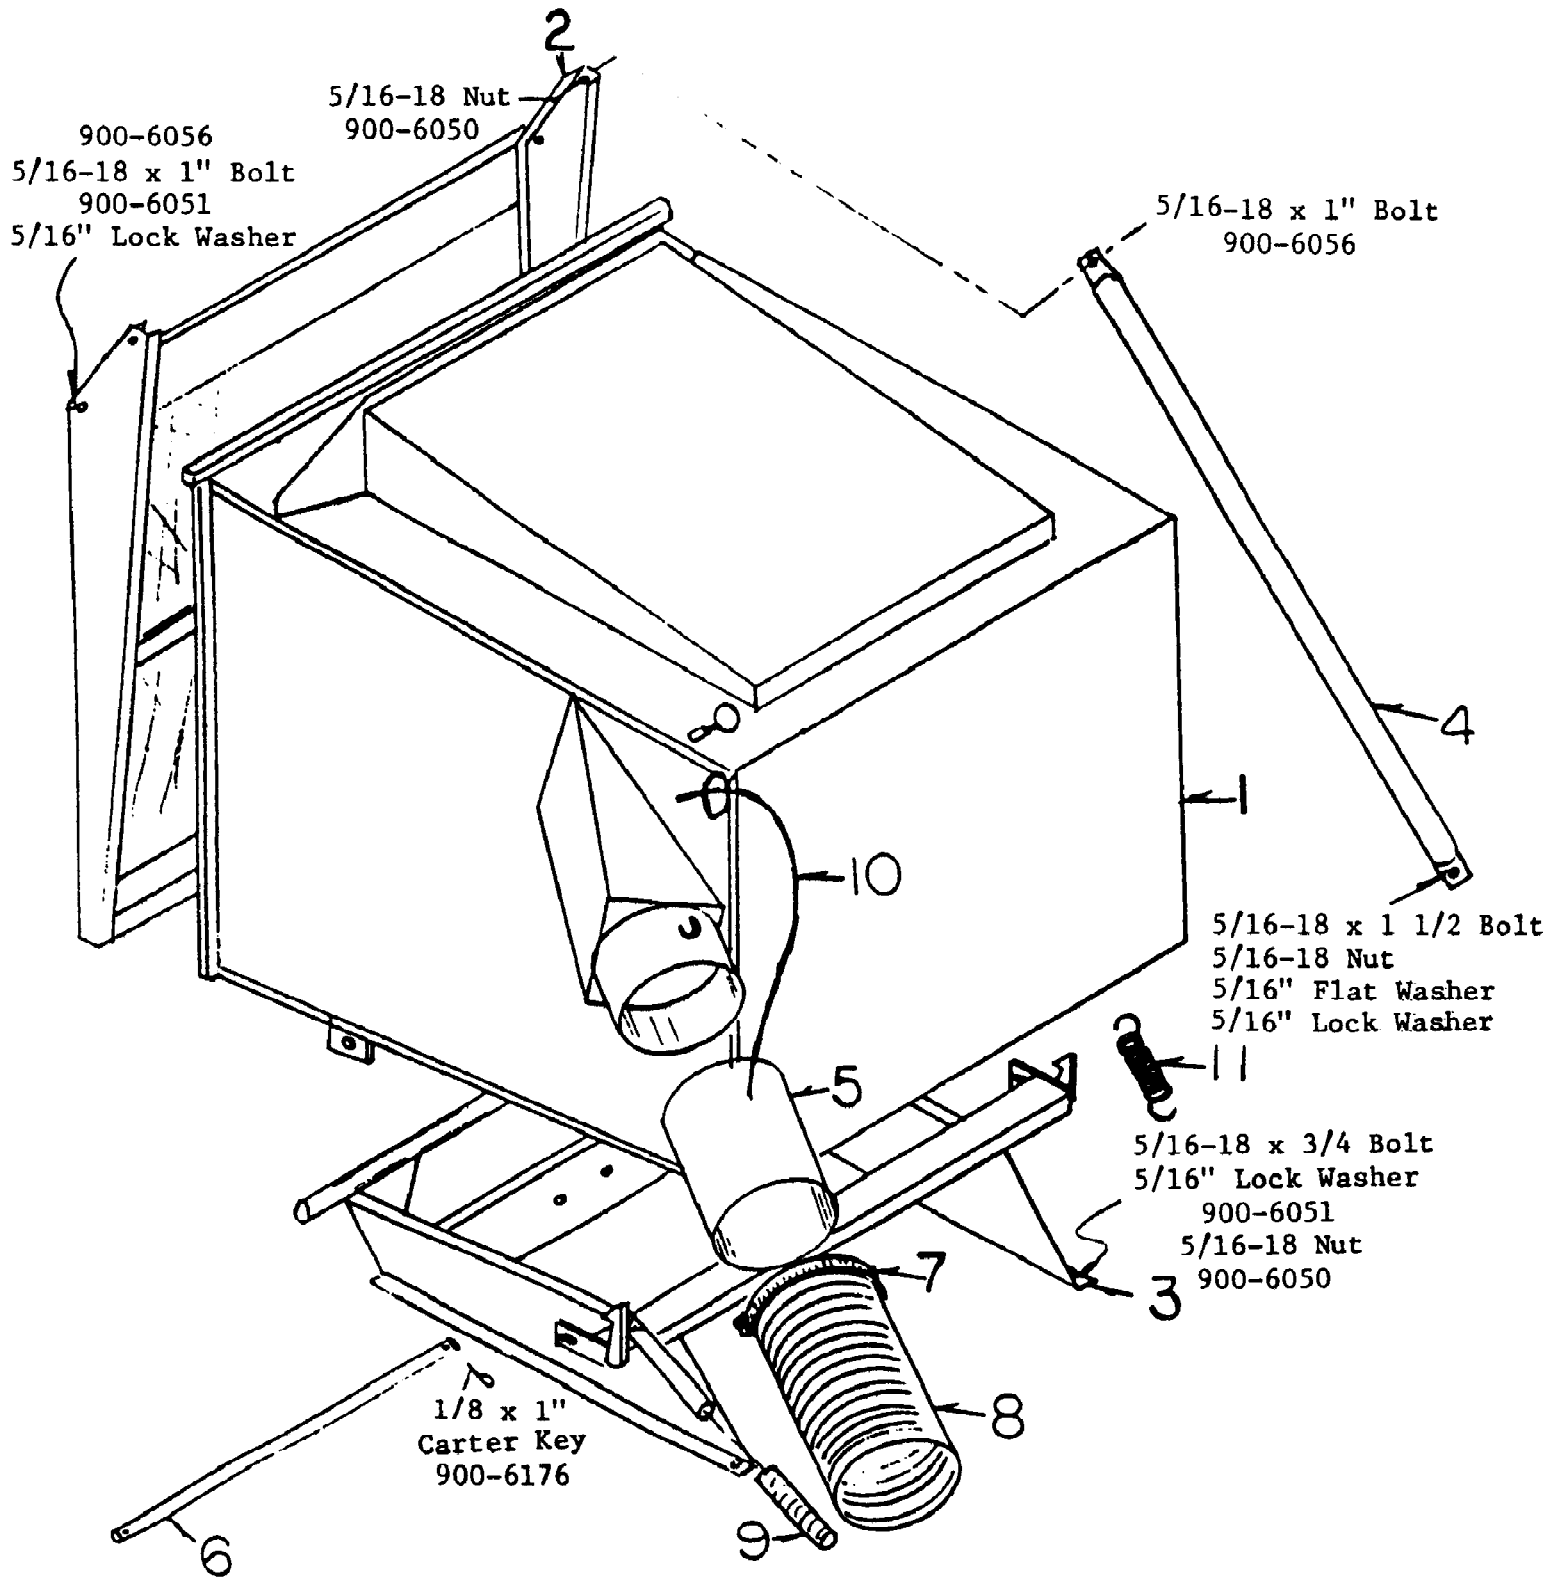

137-002-190 FR-12 (1988)
Grass Box W/O Vent Bag

Page 24 of 32

137-002-190 FR-12 (1988)
Grass Box W/O Vent Bag

Page 25 of 32

Ref #	Part Number	Qty	S/P/F	Description
1	WD-420-0000	1		CROSS BOX
2	WD-420-0001	1		DOOR
3	WD-420-0002	1		BOX MOUNT
4	WD-420-0003	2		DOOR LINKAGE
5	WD-420-0004	1	S	MALE TUBE
6	WD-420-0005	1		PIVOT PIN
7	WD-900-5550	2		HOSE CLAMP
8	WD-900-5552	1	S	HOSE
9	WD-900-5500	2	S	HANDLE GRIP
10	WD-900-5558	1		MALE TUBE ROPE
11	WD-900-5556	1		SPRING