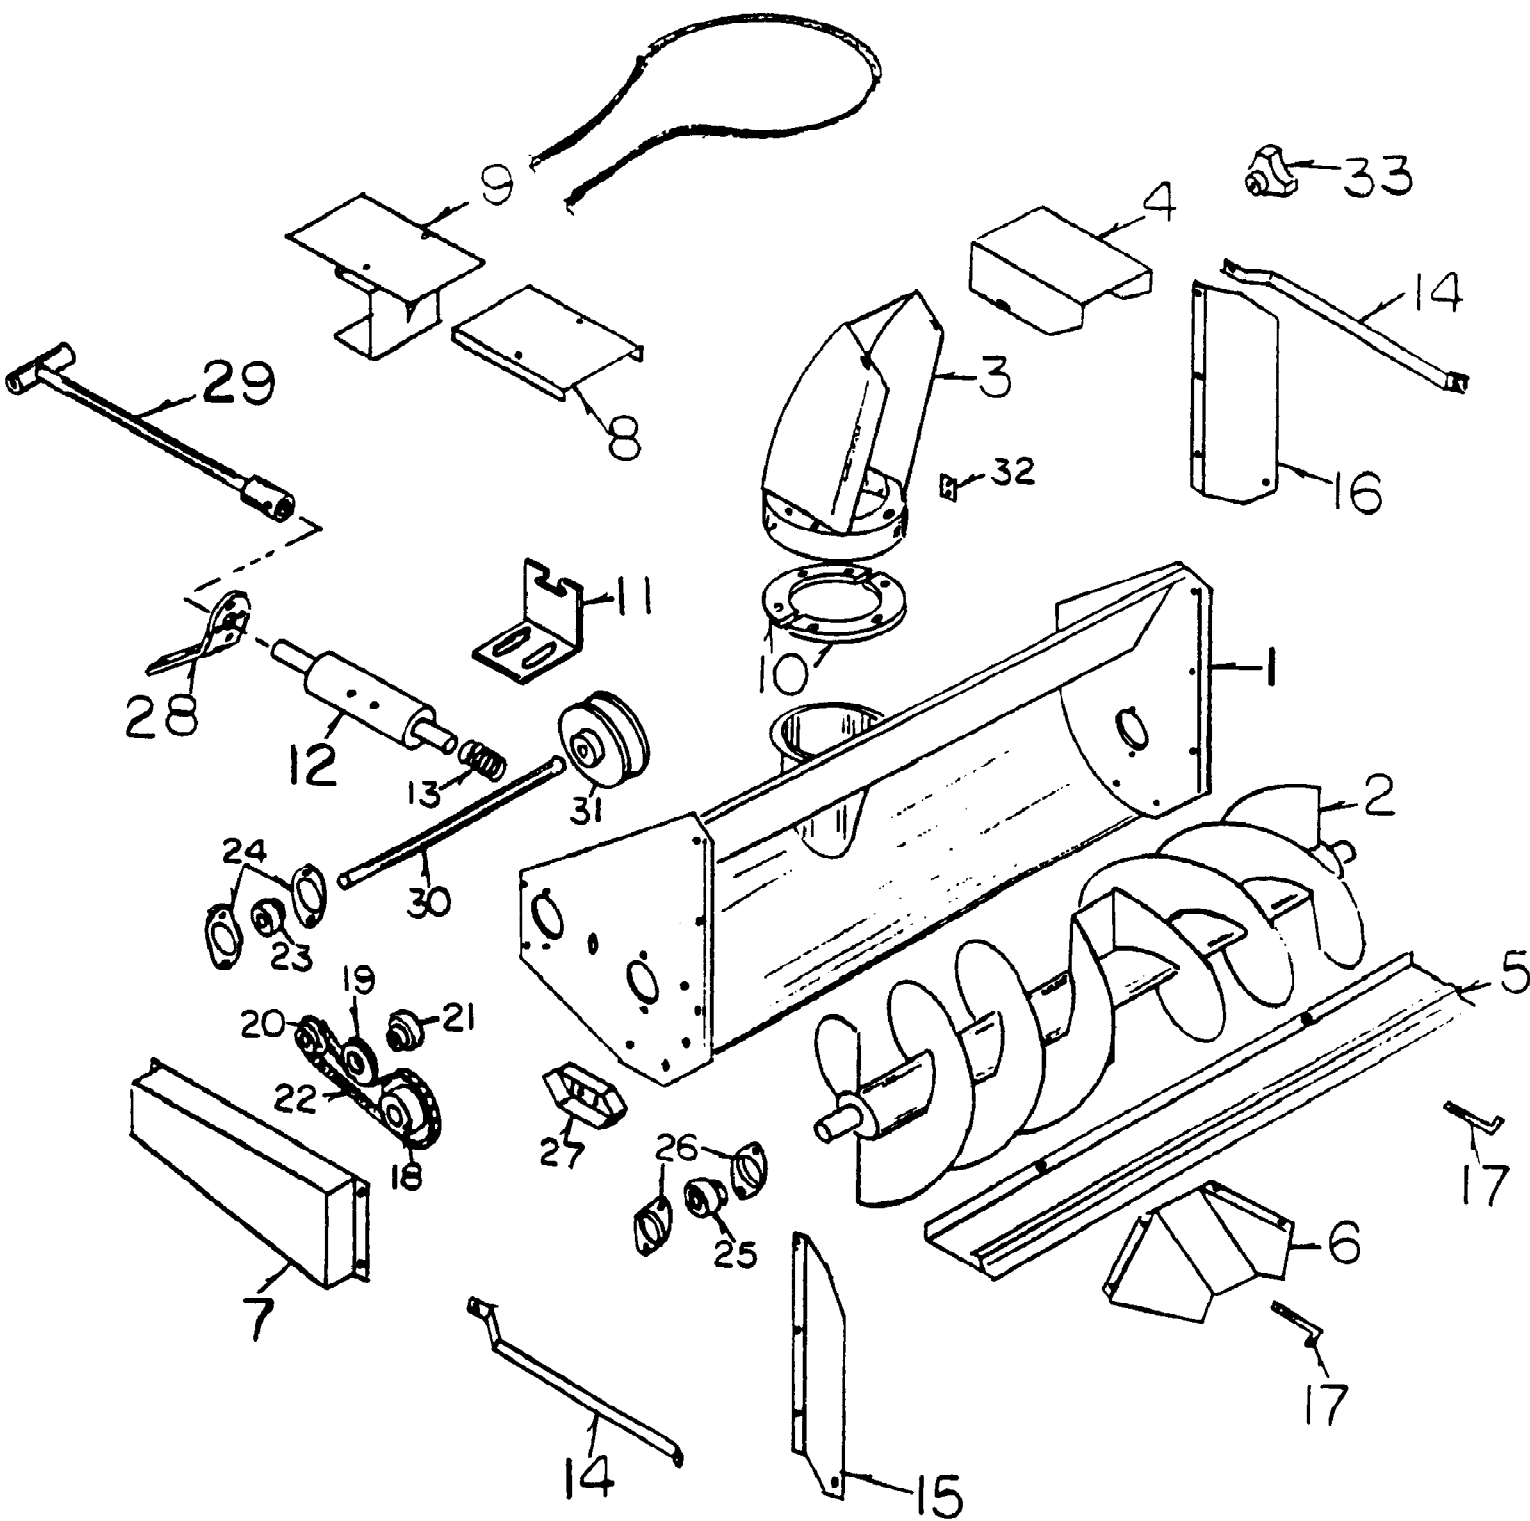

137-002-190 FR-12 (1988)
Snow Blower W/O Chute Lock

Page 29 of 32

Ref #	Part Number	Qty	S/P/F	Description
1	WD-430-0000	1		Snow Blower Housing
2	WD-430-0001	1		Augser
3	WD-430-0019	1		Chute
4	WD-430-0003	1		Snow Deflector
5	WD-430-0004	1		Blade
6	WD-430-0005	1		Snow Retainer
7	WD-430-0006	1		Chain Guard
8	WD-430-0007	1	F	Belt Guard
9	WD-430-0008	1	F	Belt Guard
10	WD-430-0020	2		Chuto Clamp
11	WD-430-0022	1		Cable Retainer
12	WD-430-0023	1		Cable Pulley
13	WD-900-5600	1		Spring
14	WD-430-0012	2		Extender Brace
15	WD-430-0013	1		R. H. Extender
16	WD-430-0014	1		L. H. Extender
17	WD-430-0015	2		Blade Bolt
18	WD-900-1508	1		Auger Sprocket
19	WD-900-1507	1		Idler Sprocket
20	WD-900-1506	1		Drive Sprocket
21	WD-430-0016	1		Idler Sporcket Bushing
22	WD-900-1006	1		Chain
23	WD-900-3509	2	S	3/4" Bearing
24	WD-900-3508	4	S	3/4" Bearing Flange
25	WD-900-3512	2	S	1" Bearing
26	WD-900-3511	4	S	1" Bearing Flange
27	WD-430-0017	2		Skid Shoes
28	WD-430-0021	1		Cable Pulley Support
29	WD-430-0024	1		Handle
30	WD-430-0018	1		Shaft
31	WD-900-2510	1		Pulley
32	WD-430-0025	1		Cable Clamp
33	WD-900-5601	2		Wing Nut